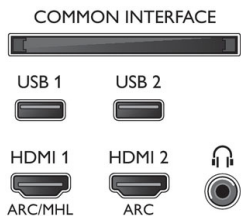

Connections

Side

Bottom

Data apariției 2019-01-18

Versiune: 10.0.1

12 NC: 8670 001 51807
EAN: 87 18863 01510 0

© 2019 Koninklijke Philips N.V.
Toate drepturile rezervate.

Specificațiile pot fi modificate fără preaviz. Mărcile comerciale sunt proprietatea Koninklijke Philips N.V. sau a deținătorilor lor legali.