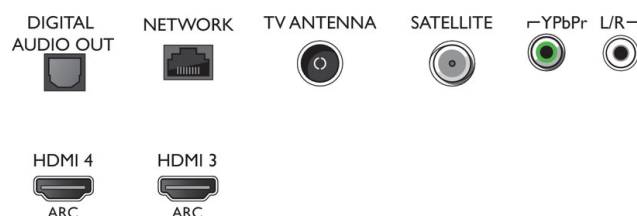

Connections

Side

Bottom

Дата випуску 2019-01-17

Версія: 8.0.1

12 NC: 8670 001 51812
EAN: 87 18863 01514 8

© 2019 Koninklijke Philips N.V.
Усі права застережено.

Специфікації можуть змінюватися без попередження. Торгові марки є власністю Koninklijke Philips N.V. чи інших відповідних власників.

www.philips.com