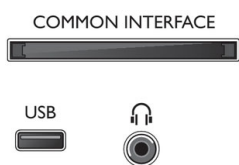

Підтримувана роздільна здатність дисплея

- Комп'ютерні входи: до 1920x1080 при 60 Гц
- Відеовходи: до 1920x1080p

Тюнер/Прийм/Передача

- Цифрові телевізори: DVB-T/T2/T2-HD/C/S/S2
- Підтримка MPEG: MPEG2, MPEG4
- Відтворення відео: NTSC, PAL, SECAM

Потужність

- Потужність, що споживається від електромережі: 220–240 В змінного струму, 50/60 Гц
- Споживання електроенергії в режимі очікування: <0,3 Вт
- Споживання енергії у режимі вимкнення: 0,5 Вт
- Температура зовнішнього середовища: від 5 °C до 35 °C
- Енергозберігаючі функції: Таймер автоматичного вимикання, Екорезжим, Вимикання зображення (для радіо)
- Клас маркування енергоспоживання: A
- Живлення маркування енергоспоживання ЄС: 35 Вт
- Річне споживання енергії: 52 кВт год
- Вміст ртуті: 0 мг
- Наявність свинцю: Так*

Розміри

- Розміри коробки (Ш x В x Т): 798 x 520 x 134 мм
- Розміри комплекту (Ш x В x Т): 726,5 x 425,4 x 63,6 мм
- Ширина підставки телевізора: 326,0 мм
- Розміри комплекту з підставкою (Ш x В x Т): 726,5 x 449,4 x 194,2 мм
- Вага виробу: 4,9 кг
- Вага виробу (+ підставка): 5,1 кг
- Вага з упаковкою: 6,2 кг
- Сумісність з настінним кріпленням VESA: 100 x 100 мм

Колір та покриття

- Передня панель телевізора: Білий глянцево

Акcesуари

- Акcesуари в комплекті: Дистанційне керування, 2 батареї AAA, Підставка на стіл, Шнур живлення, Короткий посібник, Буклет з юридичною інформацією та інформацією з техніки безпеки

Connections

Side