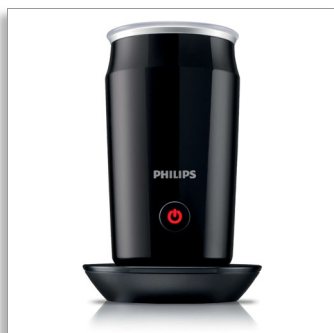

### Philips Milk Twister Acessório para espuma de leite

- Revestimento antiaderente
- Capacidade para 120 ml de leite
- Suficiente para 2 cappuccinos
- Prepara espuma quente e fria

CA6500/63

## Espuma incrivelmente aveludada

A sua chávena de café ficou ainda mais interessante

O acessório para espuma de leite da Philips oferece-lhe a liberdade de escolher entre uma variedade de receitas de café quente e frio em casa. Graças à sua inovadora batedora de espuma, pode enriquecer as suas deliciosas bebidas de leite e café com uma espuma de leite suave incrivelmente aveludada.

#### Fácil de usar

- Um só toque para um funcionamento simples
- Base de 360 graus sem fios para levantar e posicionar facilmente