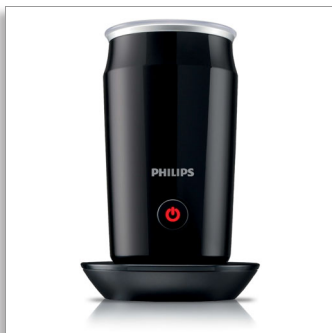

Philips Milk Twister Mælkeopskummer

- Slip-let-belægning
- Passer til 120 ml mælk
- Nok til 2 cappuccino
- Tilbereder varmt og koldt mælkeskum

CA6500/63

Utroligt fløjsblødt skum

Din kop kaffe er lige blevet endnu bedre

Philips mælkeskummeren giver dig frihed til at sammensætte og nyde en række forskellige varme og kolde kaffedrikke derhjemme. Takket være den innovative skumpisker kan du berige lækre kaffevarianter med et utroligt fløjsblødt mælkeskum.

Nem at anvende

- Betjening med ét tryk
- Ledningsfri, 360-graders drejbar basisenhed sikrer nemme løft og placering

Nem at rengøre

- Slip-let-belægning for nem rengøring

Til varme og kolde drikke

- Varmt og koldt mælkeskum til en række kaffeopskrifter
- Tilstrækkelig med mælkeskum til 2 Cappuccinoer
- Multifunktionel: Et udvalg af kaffe- og mælkedrikke

Perfekt mælkeskum

- Magnetisk piskning, så du opnår skummets ultimative finhed

PHILIPS

Mælkeopskummer

Slip-let-belægning Passer til 120 ml mælk, Nok til 2 cappuccino, Tilbereder varmt og koldt mælkeskum

CA6500/63