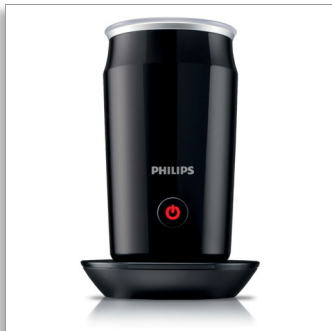

### Philips Milk Twister Milchaufschäumer

- Antihafbeschichtung
- Fasst 120 ml Milch
- Reicht für 2 Cappuccinos
- Bereitet heißen und kalten Schaum zu

CA6500/63

## Erstaunlich samtiger Schaum

Ihre Tasse Kaffee wird noch interessanter

Der Philips Milchaufschäumer bietet Ihnen die Freiheit, eine Vielzahl verschiedener heißer und kalter Kaffeespezialitäten zu Hause zu genießen. Dank des innovativen Aufschäumers können Sie köstliche Kaffeespezialitäten und Milchgetränke mit samtigem, glattem Milchschaum bereichern.