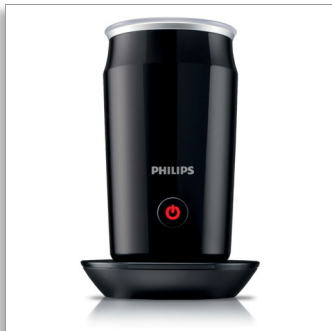

Philips Milk Twister Milchaufschäumer

- Antihafbeschichtung
- Fasst 120 ml Milch
- Reicht für 2 Cappuccinos
- Bereitet heißen und kalten Schaum zu

CA6500/63

Erstaunlich samtiger Schaum

Ihre Tasse Kaffee wird noch interessanter

Der Philips Milchaufschäumer bietet Ihnen die Freiheit, eine Vielzahl verschiedener heißer und kalter Kaffeespezialitäten zu Hause zu genießen. Dank des innovativen Aufschäumers können Sie köstliche Kaffeespezialitäten und Milchgetränke mit samtigem, glattem Milchschaum bereichern.

Perfekter Milchschaum

- Magnetisches Aufschäumen für ein ultimatives Schaumerlebnis

PHILIPS

Milchaufschäumer

Antihafbeschichtung Fasst 120 ml Milch, Reicht für 2 Cappuccinos, Bereitet heißen und kalten Schaum zu

CA6500/63

Besonderheiten

multifunktional

Nicht nur für eine Vielzahl köstlicher, heißer und kalter Kaffeezepte wie Cappuccino und Latte, sondern auch für leckere Milchgetränke wie Milchtee.

Für Rezepte mit Heiß- und Kaltgetränken