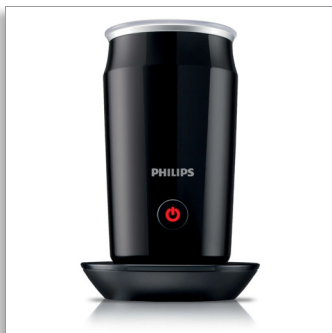

Philips Milk Twister Piimavahustaja

- Külgevõtmatu pinnakate
- Mahutab 120 ml piima
- Piisavalt 2 cappuccino jaoks
- Valmistab kuumat ja külma vahtu

CA6500/63

Imeliselt sametine vaht

Saategi nautida veelgi põnevamat kohvi

Piimavahustaja annab teile vabaduse valmistada ja nautida kodus paljusid erinevaid kuumi ja külmi kohvijooke. Tänu uuenduslikule piimavahustamise visplile saate muuta hõrgud kohvi- ja piimajoogid hämmastavalt sametise piimavahuga veelgi rikkalikumaks.

- Kuum ja külm piimavaht, et saaksite valmistada erinevaid kohvijooke
- Piisavalt piimavahtu 2 cappuccino jaoks
- Multifunktsionaalne: võimalik valmistada mitmesuguseid kohvi- ja piimajooge

Täiuslik piimavaht

- Magnetvahustamine, et vaht oleks ülimalt sametine

PHILIPS

Piimavahustaja

Külgevõtmatu pinnakate Mahutab 120 ml piima, Piisavalt 2 cappuccino jaoks, Valmistab kuuma ja külma vahtu

CA6500/63

Esiletõstetud tooted