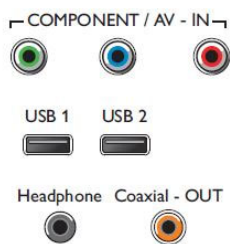

配件

- 附配件: 遙控器, 電源線, 快速入門指南, 桌上型立架, 2 枚 AAA 電池, 使用手冊

焦點

Digital Crystal Clear

不論來源為何, 飛利浦開發的 Digital Crystal Clear 技術都能呈現出自然逼真的畫質。讓您無論是觀看最愛的電視節目、電影、新聞或僅是邀請三五好友來家裡歡聚一晚, 都能享有最佳的對比度、色彩與清晰度。

Connections

Side

Bottom