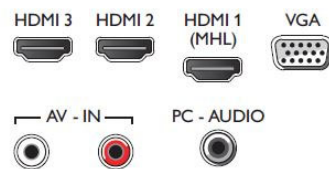

音效

- 輸出功率 (RMS): 16W
- 加強音效: 自動音量調整器, 低音控制

連線

- HDMI 連接頭數量: 3
- USB 數量: 2
- 其他連接: 音訊輸入左 / 右, 耳機輸出, 電腦輸入 VGA, 天線 IEC75, 數位音訊輸出 (同軸)
- EasyLink (HDMI-CEC): 系統待機, 單鍵播放, 遙控傳遞, 系統音效控制
- AV 連接端子數量: 1
- HDMI 功能: 音訊回傳頻道
- HDMI 中的色差端子數量: 1

配件

- 附配件: 遙控器, 電源線, 快速入門指南, 桌上型立架, 2 枚 AAA 電池, 使用手冊

焦點

Digital Crystal Clear

不論來源為何, 飛利浦開發的 Digital Crystal Clear 技術都能呈現出自然逼真的畫質。讓您無論是觀看最愛的電視節目、電影、新聞或僅是邀請三五好友來家裡歡聚一晚, 都能享有最佳的對比度、色彩與清晰度。

Connections

Side

Bottom