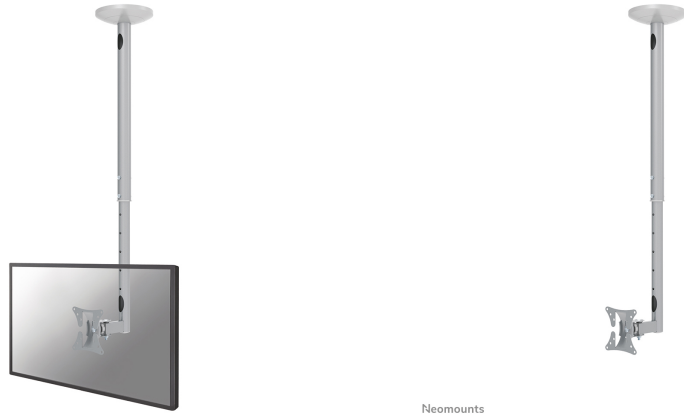

FPMA-C050SILVER

SOPORTE DE TECHO NEOMOUNTS PARA TV

ESPECIFICACIONES

GENERAL

Tamaño mín. pantalla*	10 inch
Tamaño máx. pantalla*	30 inch
Peso mínimo	0 kg (por pantalla)
Peso máximo	20 kg (por pantalla)
Pantallas	1
VESA mínimo	50x50 mm
VESA máximo	100x100 mm

FUNCIONALIDAD

Tipo	Movimiento completo Inclinación Girar
Ajuste de altura	60-85 cm
Ajuste de profundidad	13 cm
Inclinación (grados)	40°
Giro (grados)	180°
Tipo de ajuste	Manual

INFORMACIÓN

Color	Plata
Material principal	Acero
Garantía	5 años
EAN code	8717371442385

El FPMA-C050SILVER es un soporte de techo con 1 punto de giro para pantallas LCD/LED/TFT de hasta 30" (76 cm).

El FPMA-C050SILVER es un soporte de techo con 1 punto de giro para pantallas LCD/LED/TFT de hasta 30" (76 cm).

Este Neomounts LCD / techo TFT, FPMA-C050SILVER, le permite montar una pantalla LCD en el techo. Este modelo permite a los usuarios girar, levantar, inclinar y girar la pantalla LCD para una máxima eficiencia y confort.