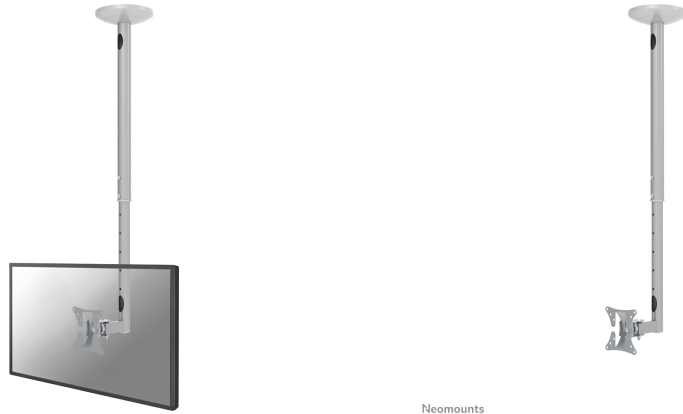

FPMA-C050SILVER

NEOMOUNTS MONITOR PLAFONDSTEUN

SPECIFICATIES

ALGEMEEN

Min. beeldformaat*	10 inch
Max. beeldformaat*	30 inch
Min. draagvermogen	0 kg (per scherm)
Max. draagvermogen	20 kg (per scherm)
Schermen	1
VESA minimaal	50x50 mm
VESA maximaal	100x100 mm

FUNCTIONALITEIT

Type	Full motion
	Kantelen
	Zwenken
Hoogteverstelling	60-85 cm
Diepteinstelling	13 cm
Kantelen (graden)	40°
Zwenken (graden)	180°
Verstellingstype	Manueel

INFORMATIE

Kleur	Zilver
Hoofdmateriaal	Staal
Garantie	5 jaar
EAN code	8717371442385

Neomounts FPMA-C050SILVER is een plafondsteun voor flat screens t/m 30" (76 cm).

Met deze Neomounts plafondsteun, model FPMA-C050SILVER, bevestigt u een flatscreen aan het plafond.

Door gebruik te maken van een plafondsteun profiteert u optimaal van de mogelijkheden van uw monitor of televisie. De steun is eenvoudig in hoogte te verstellen. Tevens kunt u het scherm kantelen, zwenken en roteren. Hierdoor creëert u de ideale kijkhoek. Kabels zijn netjes weg te werken in de kolom.

De FPMA-C050SILVER heeft 1 draaipunt en is geschikt voor schermen t/m 30" (76 cm). Het draagvermogen van dit product 20 kg. De plafondsteun is geschikt voor schermen met een VESA gatenpatroon van 75x75 mm of 100x100 mm. Heeft u een afwijkend (groter) gatenpatroon, dan kunt u dit oplossen met een van onze VESA verloopplaten.