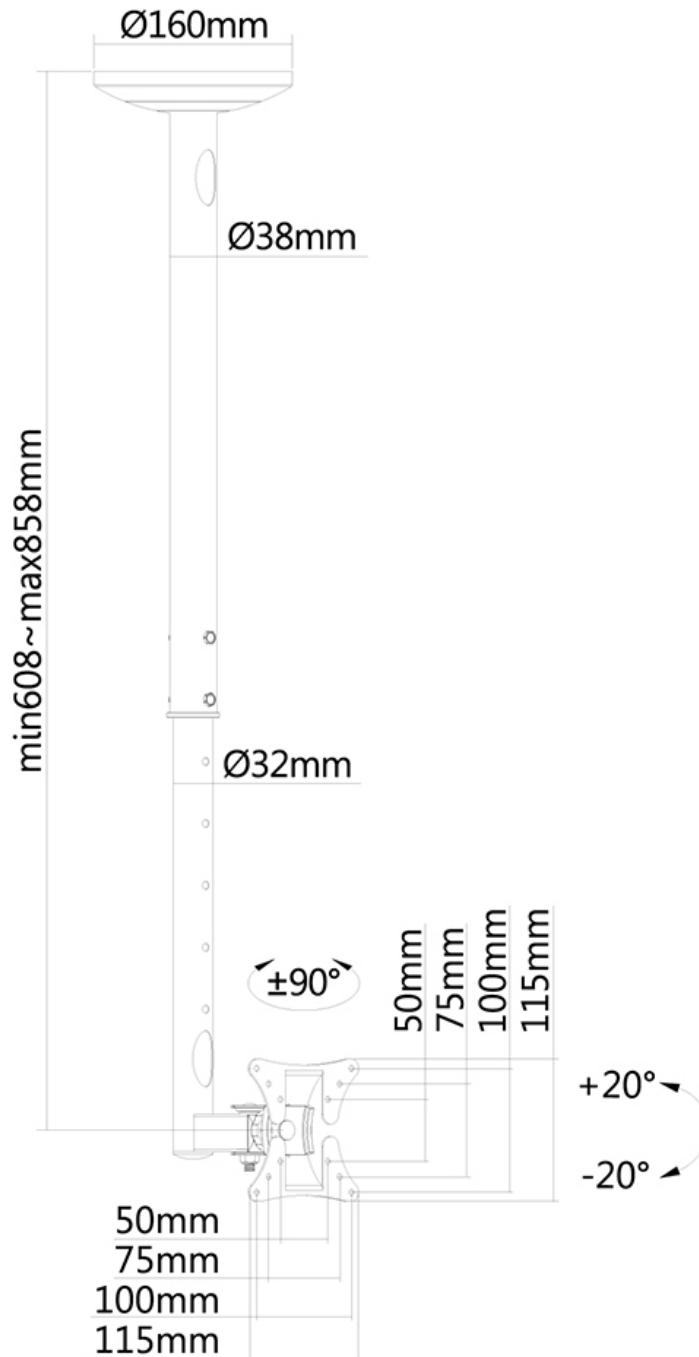

FPMA-C050SILVER

NEOMOUNTS MONITOR PLAFONDSTEUN

Neomounts