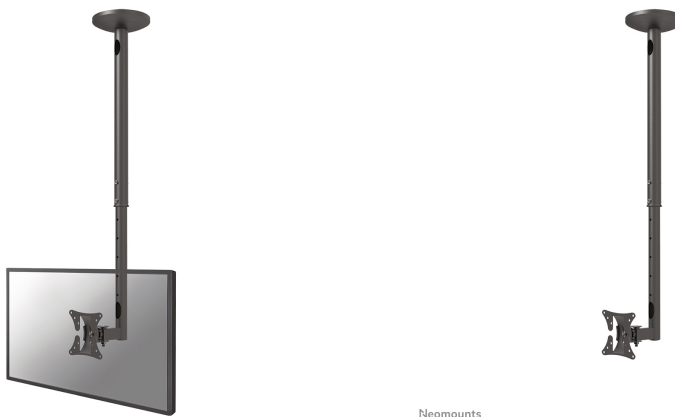

## NEOMOUNTS MONITOR PLAFONDSTEUN

#### FUNCTIONALITEIT

Type	Kantelen Zwenken Full motion
Hoogteverstelling	60-85 cm
Diepteverstelling	13 cm
Kantelen (graden)	40°
Zwenken (graden)	180°
Verstellingstype	Manueel

**Neomounts FPMA-C050BLACK is een plafondsteun voor flat screens t/m 30" (76 cm).**

Met deze Neomounts plafondsteun, model FPMA-C050BLACK, bevestigt u een flatscreen aan het plafond.

Door gebruik te maken van een plafondsteun profiteert u optimaal van de mogelijkheden van uw monitor of televisie. De steun is eenvoudig in hoogte te verstellen. Tevens kunt u het scherm kantelen, zwenken en roteren. Hierdoor creëert u de ideale kijkhoek. Kabels zijn netjes weg te werken in de kolom.

De FPMA-C050BLACK heeft 1 draaipunt en is geschikt voor schermen t/m 30" (76 cm). Het draagvermogen van dit product 20 kg. De plafondsteun is geschikt voor schermen met een VESA gatenpatroon van 75x75 mm of 100x100 mm. Heeft u een afwijkend (groter) gatenpatroon, dan kunt u dit oplossen met een van onze VESA verloopplaten.