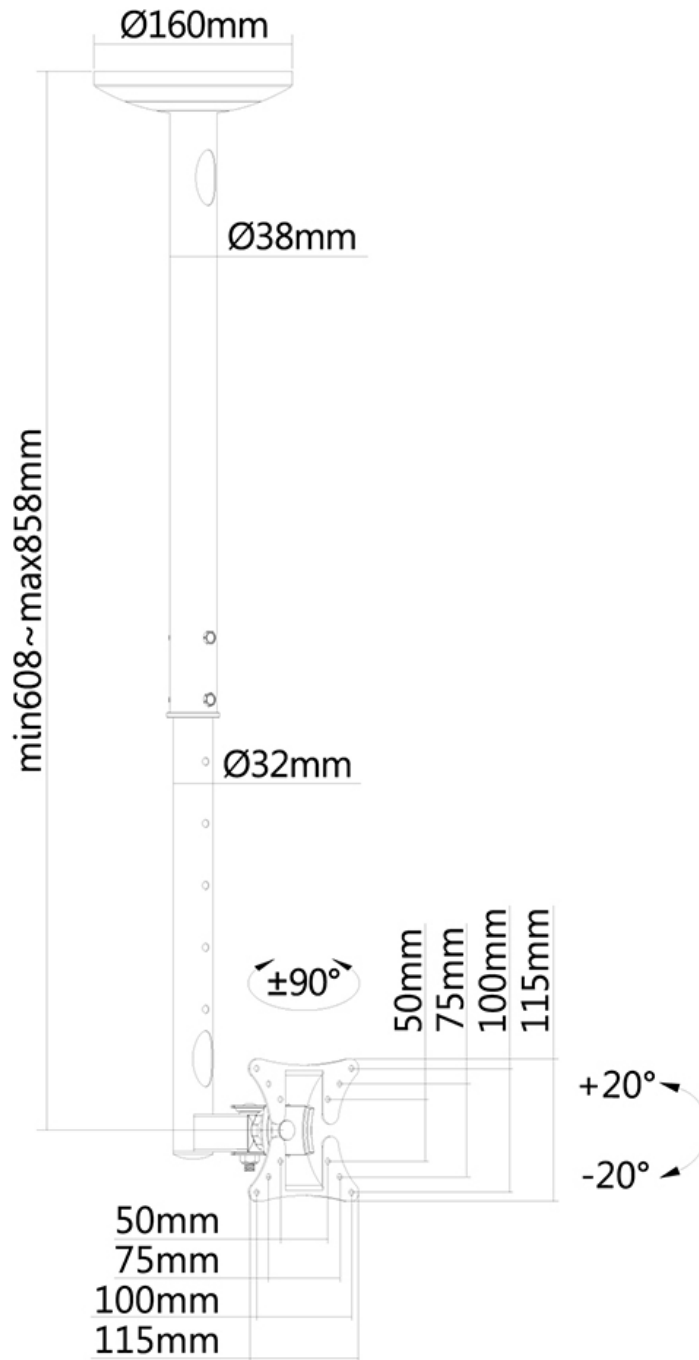

FPMA-C050BLACK

SUPPORTO DA SOFFITTO NEOMOUNTS PER

Neomounts