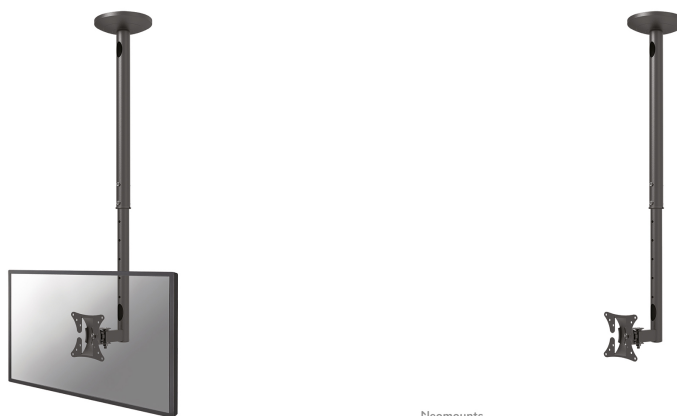

FPMA-C050BLACK

SUPPORTO DA SOFFITTO NEOMOUNTS PER

SPECIFICAZIONI

GENERALE

Dim. min. schermo*	10 inch
Dim. max. schermo*	30 inch
Peso minimo	0 kg (per schermo)
Peso massimo	20 kg (per schermo)
Schermi	1
Minimo VESA	50x50 mm
Massimo VESA	100x100 mm

FUNZIONALITÀ

Tipologia	Inclinazione Girare Mobilità completa
Regolazione altezza	60-85 cm
Regolazione della profondità	13 cm
Inclinazione (gradi)	40°
Perno (gradi)	180°
Tipo di regolazione	Manuale

INFORMAZIONI

FPMA-C050BLACK è un supporto da soffitto per schermi LCD/LED/TFT fino a 30" (76 cm).

Il montaggio a soffitto Neomounts, modello FPMA-C050BLACK consente di collegare uno schermo LCD / LED / TFT sul soffitto.

Il supporto FPMA-C050BLACK ha un punto di articolazione ed è adatto a schermi fino a 30" (75 cm) con una capacità massima di trasporto di 20 kg. Questo prodotto è adatto per schermi con fori VESA modello 75x75 o 100x100 mm. Per una diversa (più grande) foratura, si può combinare con una delle nostre piastre di adattamento VESA.