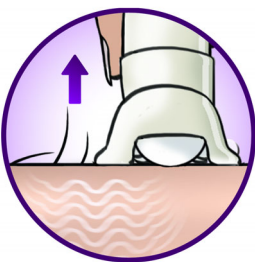

Miellyttävää epilointia

- Värisävä hierontapalkki stimuloi ja rauhoittaa ihoa
- Pestävä epilointipää takaa hygieenisyyden

PHILIPS

Kohokohdat

Erittäin leveä pää

Erittäin leveä pää irrottaa entistä enemmän ihokarvoja yhdellä vedolla, ja saat kestävän sileän tuloksen muutamassa minuutissa

Tehokkaat levyt

Kuviolliset, tehokkaat keraamiset levyt irrottavat ohuimmatkin ihokarvat

Ainutlaatuinen ihokarvannosto- ja värinäjärjestelmä

Ainutlaatuinen ihokarvannosto- ja värinäjärjestelmä nostaa ohuet ihokarvat

kevyen värinän avulla, mikä helpottaa niiden irrottamista

Hellävarainen järjestelmä

Kevyesti värisevä hierontapalkki stimuloi ja rauhoittaa ihoa

Optimisuojus

Optimisuojuksen kääntyvä liike takaa epilaattorin oikean kulman ja parhaan mahdollisen tuloksen