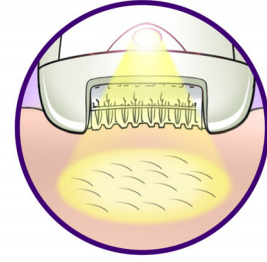

Miellyttävää epilointia

- Värisävä hierontapalkki stimuloi ja rauhoittaa ihoa
- Pestävä epilointipää takaa hygieenisyyden

PHILIPS

Kohokohdat

Erittäin leveä pää

Erittäin leveä pää irrottaa entistä enemmän ihokarvoja yhdellä vedolla, ja saat kestävän sileän tuloksen muutamassa minuutissa

kevyen värinän avulla, mikä helpottaa niiden irrottamista

Hellävarainen järjestelmä

Kevyesti värisevä hierontapalkki stimuloi ja rauhoittaa ihoa

Optimisuojus

Optimisuojuksen kääntyvä liike takaa epilaattorin oikean kulman ja parhaan mahdollisen tuloksen

Opti-light-valo

Sisäinen Opti-light-valo osoittaa ohuimmatkin ihokarvat selvästi

Pestävä epilointipää

Epilaattorissa on pestävä epilointipää. Se voidaan irrottaa ja puhdistaa juoksevan veden alla.

Tekniset tiedot

Nopea epilointi, kestävä tulos

- Erittäin leveä pää
- Kuviolliset keraamiset levyt
- Aktiivinen ihokarvannostin
- Opti-light-valo
- Optimisuojaus
- Ihokarvan valmisteluosa
- Vartaloon muotoja seuraava epilointipää
- Paineensäätö