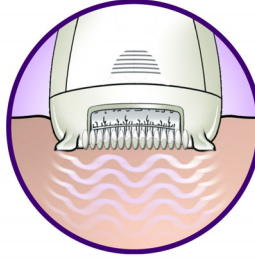

Miellyttävää epilointia

- Värisävä hierontapalkki stimuloi ja rauhoittaa ihoa
- Pestävä epilointipää takaa hygieenisyyden

PHILIPS

Kohokohdat

Erittäin leveä pää

Erittäin leveä pää irrottaa entistä enemmän ihokarvoja yhdellä vedolla, ja saat kestävän sileän tuloksen muutamassa minuutissa

Tehokkaat levyt

Kuviolliset, tehokkaat keraamiset levyt irrottavat ohuimmatkin ihokarvat

Ainutlaatuinen ihokarvannosto- ja värinäjärjestelmä

Ainutlaatuinen ihokarvannosto- ja värinäjärjestelmä nostaa ohuet ihokarvat

kevyen värinän avulla, mikä helpottaa niiden irrottamista

Hellävarainen järjestelmä

Kevyesti värisevä hierontapalkki stimuloi ja rauhoittaa ihoa

Optimisuojus

Optimisuojuksen kääntyvä liike takaa epilaattorin oikean kulman ja parhaan mahdollisen tuloksen

Opti-light-valo

Sisäinen Opti-light-valo osoittaa ohuimmatkin ihokarvat selvästi

Pestävä epilointipää

Epilaattorissa on pestävä epilointipää. Se voidaan irrottaa ja puhdistaa juoksevan veden alla.

Tekniset tiedot