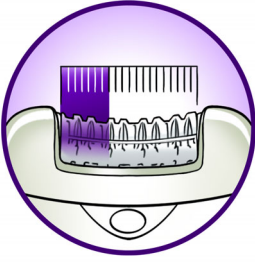

Philips SatinPerfect
Epilaattori

Luxury for legs

HP6570/00

Sileä muutamassa minuutissa, tulos kestää monta viikkoa

Nopea ja tehokas epilaattori

SatinPerfect -epilaattorin leveä ajopää ja kuviolliset keraamiset levyt irrottavat entistä enemmän ihokarvoja yhdellä vedolla. Haluatko, että sääresi pysyvät sileinä jopa neljä viikkoa? Sileä muutamassa minuutissa, tulos kestää monta viikkoa!

Tehokas epilointi, pitkään kestävä sileys

- Erittäin leveä pää irrottaa entistä enemmän ihokarvoja yhdellä vedolla
- Tehokkaat levyt irrottavat ohuimmatkin ihokarvat
- Aktiivinen ihokarvannostin nostaa ja irrottaa myös ihonmyötäiset ihokarvat
- Kääntyvä optimisuojaus takaa erinomaisen ihokosketuksen
- Opti-light-valo paljastaa hienoimmatkin karvat

Miellyttävää epilointia

- Värisävä hierontapalkki stimuloi ja rauhoittaa ihoa
- Pestävä epilointipää takaa hygieenisyyden

PHILIPS

Kohokohdat

Erittäin leveä pää

Erittäin leveä pää irrottaa entistä enemmän ihokarvoja yhdellä vedolla, ja saat kestävän sileän tuloksen muutamassa minuutissa

Opti-light-valo

Sisäinen Opti-light-valo osoittaa ohuimmatkin ihokarvat selvästi

Pestävä epilointipää

Epilaattorissa on pestävä epilointipää. Se voidaan irrottaa ja puhdistaa juoksevan veden alla.

Tekniset tiedot