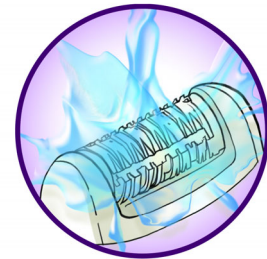

kevyen värinän avulla, mikä helpottaa niiden irrottamista

Hellävarainen järjestelmä

Kevyesti värisevä hierontapalkki stimuloi ja rauhoittaa ihoa

Optimisuojus

Optimisuojuksen kääntyvä liike takaa epilaattorin oikean kulman ja parhaan mahdollisen tuloksen

Opti-light-valo

Sisäinen Opti-light-valo osoittaa ohuimmatkin ihokarvat selvästi

Pestävä epilointipää

Epilaattorissa on pestävä epilointipää. Se voidaan irrottaa ja puhdistaa juoksevan veden alla.

Tekniset tiedot