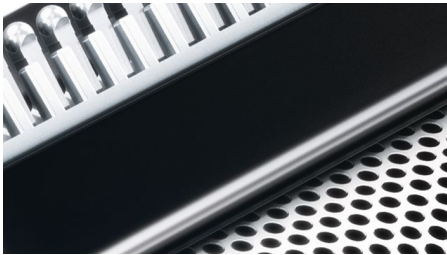

Bőrbarát végek és szita

A bőrkímélő rendszer hipoallergén szitával és lekerekített végekkel rendelkezik a bőr borotválkozás közbeni védelme érdekében.

Fésűvel ellátott beépített vágókészülék

A beépített vágókészülék és az 5 hosszbeállítással rendelkező, állítható fésűt még erőteljesebbre tervezték, hogy még a legvastagabb szőrszálakat is elvágassa. A kívánt szőrhossz megtartásához vagy a természetes megjelenés eléréséhez állítsa be a fésűt 3–11 mm hosszúságra. Az alaposabb eredmény érdekében használja a borotvárendszer másik oldalát.