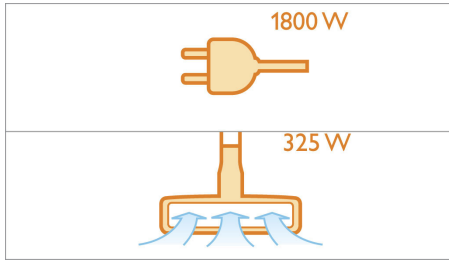

Kohokohdat

1800 watin moottori

1800 watin moottori tuottaa enintään 325 watin imutehon, joka takaa täydellisen siivoustuloksen.