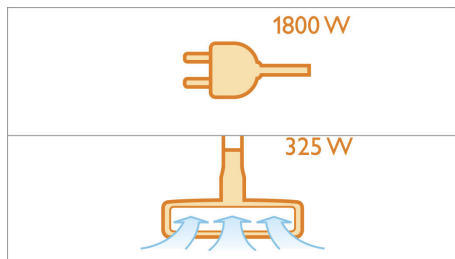

Høydepunkter

Motor på 1800 watt

Motor på 1800 watt gir maks. 325 watt sugeseffekt for perfekte rengjøringsresultater.