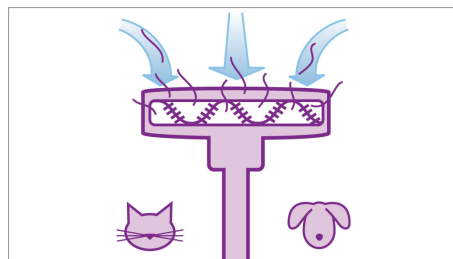

Conduit d'air aérodynamique

Le conduit d'air a été affiné afin que l'air circule en douceur et que le bruit soit réduit. De plus, la suspension spéciale du moteur permet de limiter les vibrations.

Nouveau moteur HD de 1 250 W

Joint hermétique HEPA AirSeal et filtre HEPA 13

Cet aspirateur Philips a été conçu de telle sorte que tout l'air aspiré passe à travers le filtre lavable HEPA 13 (filtration à 99,95 %) avant d'être évacué. Aucune fuite possible !

Brosse Turbo

La brosse Turbo permet de nettoyer les moquettes en profondeur et d'en éliminer rapidement les cheveux et la poussière. La brosse rotative élimine efficacement les fines particules de poussière et les cheveux sur les moquettes, avec des performances de nettoyage supérieures de 25 % par rapport à une brosse classique. Les roulettes de la brosse évitent tout dommage en cas d'utilisation sur des surfaces dures.