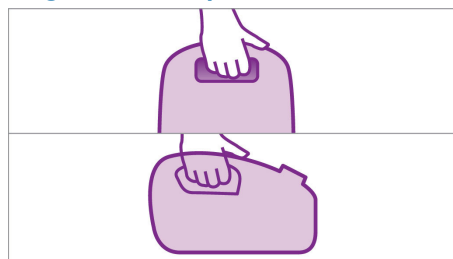

Poignées de transport confortables

Cet aspirateur est équipé non pas d'une, mais de deux poignées de transport. Lorsqu'il est posé sur ses roues, la poignée située sur le dessus de l'appareil vous permet de déplacer l'aspirateur presque sans vous pencher. La deuxième poignée est placée à l'avant et vous permet de transporter facilement l'aspirateur en position verticale.

Caractéristiques

Design

- Couleur: Blanc étincelant

Filtration

- Type de sac à poussière: S-bag
- Filtre sortie: Filtre HEPA 13 lavable Ultra Clean Air
- Capacité de poussière: 3,5 l
- Joint hermétique AirSeal HEPA

Brosses et accessoires

- Accessoires inclus: Brosse, Suceur plat, Petite brosse
- Rangement des accessoires: À la poignée
- Brosse supplémentaire: Brosse Turbo
- Brosse standard: Brosse SilentSeal silencieuse

Performance

- Débit d'air (max.): 42 l/s
- Puissance électrique (IEC): 1 250 W
- Puissance électrique (max.): 1 250 W
- Niveau sonore (Lc IEC): 70 dB
- Puissance d'aspiration (max.): 400 W
- Aspiration (max.): 32 kPa

Développement durable

- Emballage: > 90 % de matériaux recyclés
- Mode d'emploi: 100 % de papier recyclé

Emploi

- Poignée de transport: Dessus et avant
- Cassette Clean Comfort
- Raccord cylindrique: Déverrouillage facile
- Indicateur de remplissage
- Variateur de puissance: Électronique sur l'appareil
- Type de tube: Tube télescopique en métal composé de deux éléments
- Type de roue: Caoutchouc
- Rayon d'action: 11 m
- Longueur du cordon: 8 m

Poids et dimensions

- Dimensions du produit (L x l x H): 500 x 290 x 250 millimètre
- Poids du produit: 6,8 kg

Date de publication
2018-03-23

Version: 9.1.1

© 2018 Koninklijke Philips N.V.
Tous droits réservés.

Les caractéristiques sont sujettes à modification sans préavis. Les marques commerciales sont la propriété de Koninklijke Philips N.V. ou de leurs détenteurs respectifs.

www.philips.com

* Mesure interne Philips ; 2010