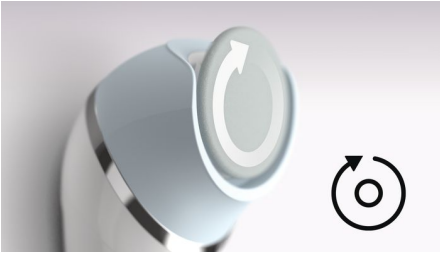

PHILIPS

Disco de repuesto de la
lima eléctrica para pies

Pedi Advanced

BCR372/00

Discos de repuesto Philips Pedi

Para unos pies suaves del talón a la punta de los dedos

Los dos discos normales con borde preciso de textura fina permiten que logres unos pies suaves del talón a la punta de los dedos. Compatibles con todas las limas eléctricas para pies de Philips.

Resultados óptimos

- Disco de repuesto con borde preciso
- Para unos resultados óptimos, cambia el disco cada seis meses

Piel bella

- Tratamiento suave de la piel

Destacados

Disco de repuesto

Estos discos de repuesto con borde preciso dejan los pies suaves del talón a la punta de los dedos. El disco giratorio y el borde preciso te permiten quitar callos de forma precisa, cómoda y suave en zonas grandes y pequeñas.

Tratamiento suave de la piel

Tratamiento suave de la piel gracias al corindón mineral natural del disco.

Cambia el disco cada 6 meses

Para unos resultados óptimos, recomendamos sustituir el disco cada seis meses.