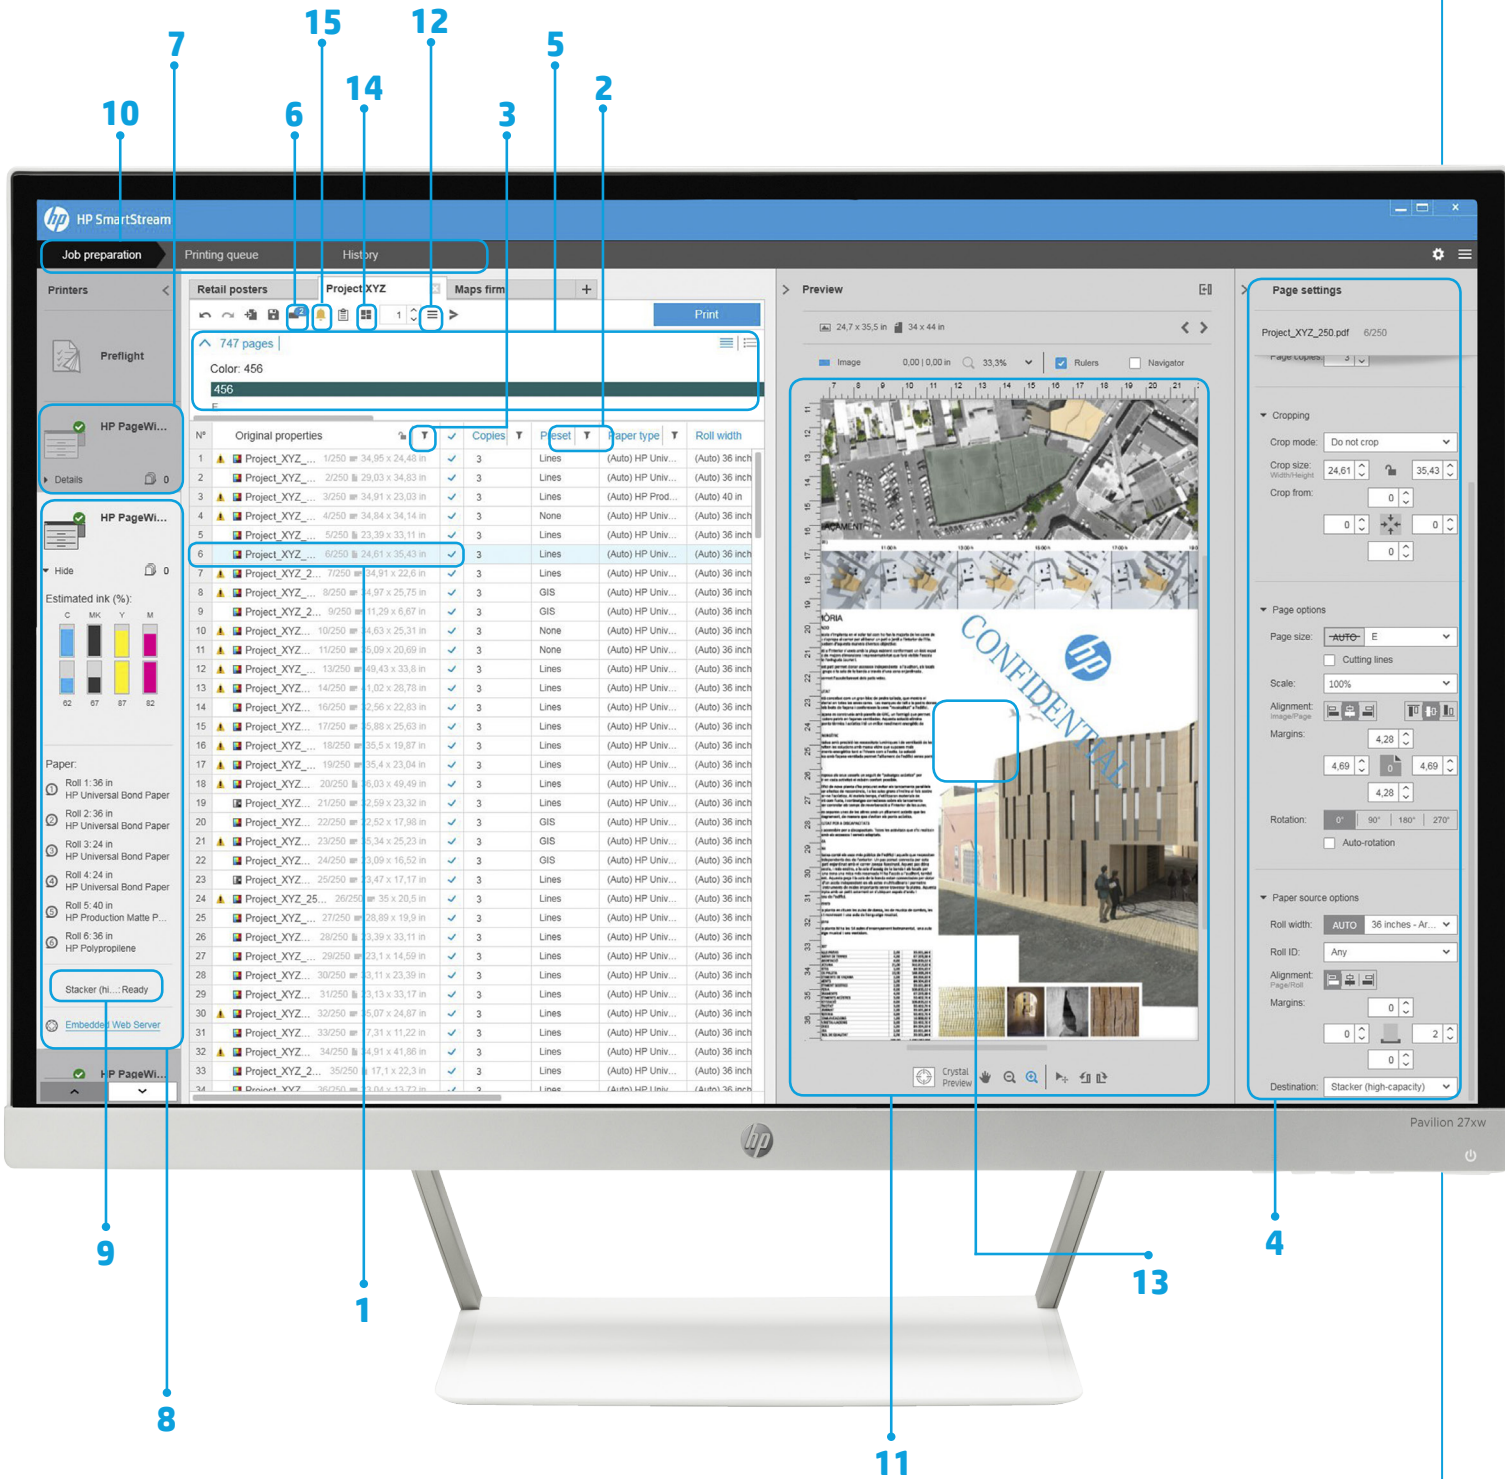

CRESCIMENTO

Expanda com produção a cores

- Produza de maneira eficiente todos os mapas SIG e aplicações de poster para pontos de venda (POS) nas impressoras HP PageWide XL.
- Pré-visualize as cores conforme serão impressas e ajuste as definições com a tecnologia interativa HP Crystal Preview.
- Obtenha o máximo dos seus suportes com o nesting concebido para minimizar o desperdício de papel.
- Obtenha dados precisos para faturação—o resumo do relatório do trabalho inclui até a cobertura de pixels.

Para descarregar a versão de teste, consulte

hp.com/go/designjetsmartstream_trial

hp.com/go/smartstreampagewidexl_trial

¹ É possível completar a preparação do trabalho e processamento em 50% do tempo usando o software HP SmartStream software. Conclusões com base num teste interno da HP, realizado em março de 2015, que comparou impressoras e software concorrentes selecionados com o software HP SmartStream com a impressora HP DesignJet T7100 e as impressoras HP PageWide XL, medindo o tempo necessário para extrair páginas de um documento de 50 páginas e imprimindo-as usando várias impressoras comparadas com o uso de programas de software equivalentes.

Software HP SmartStream

Ajude a melhorar a sua produtividade e eficiência de operador

Termine trabalhos em 50% do tempo¹

1. Tamanho e tipo de papel (a cores ou preto e branco) automaticamente detetados.
2. Guarde as definições numa predefinição e aplique-as quando necessário.
3. Opção de filtragem e ordenação e funcionalidade de extração—gestão de trabalhos de múltiplas páginas.
4. Ajuste todas as suas definições de impressão por página, ficheiro ou trabalho.
5. Use a classificação das páginas por tamanho e cor para aplicar definições ou (re)movê-las—simplifique a produção de trabalhos grandes.