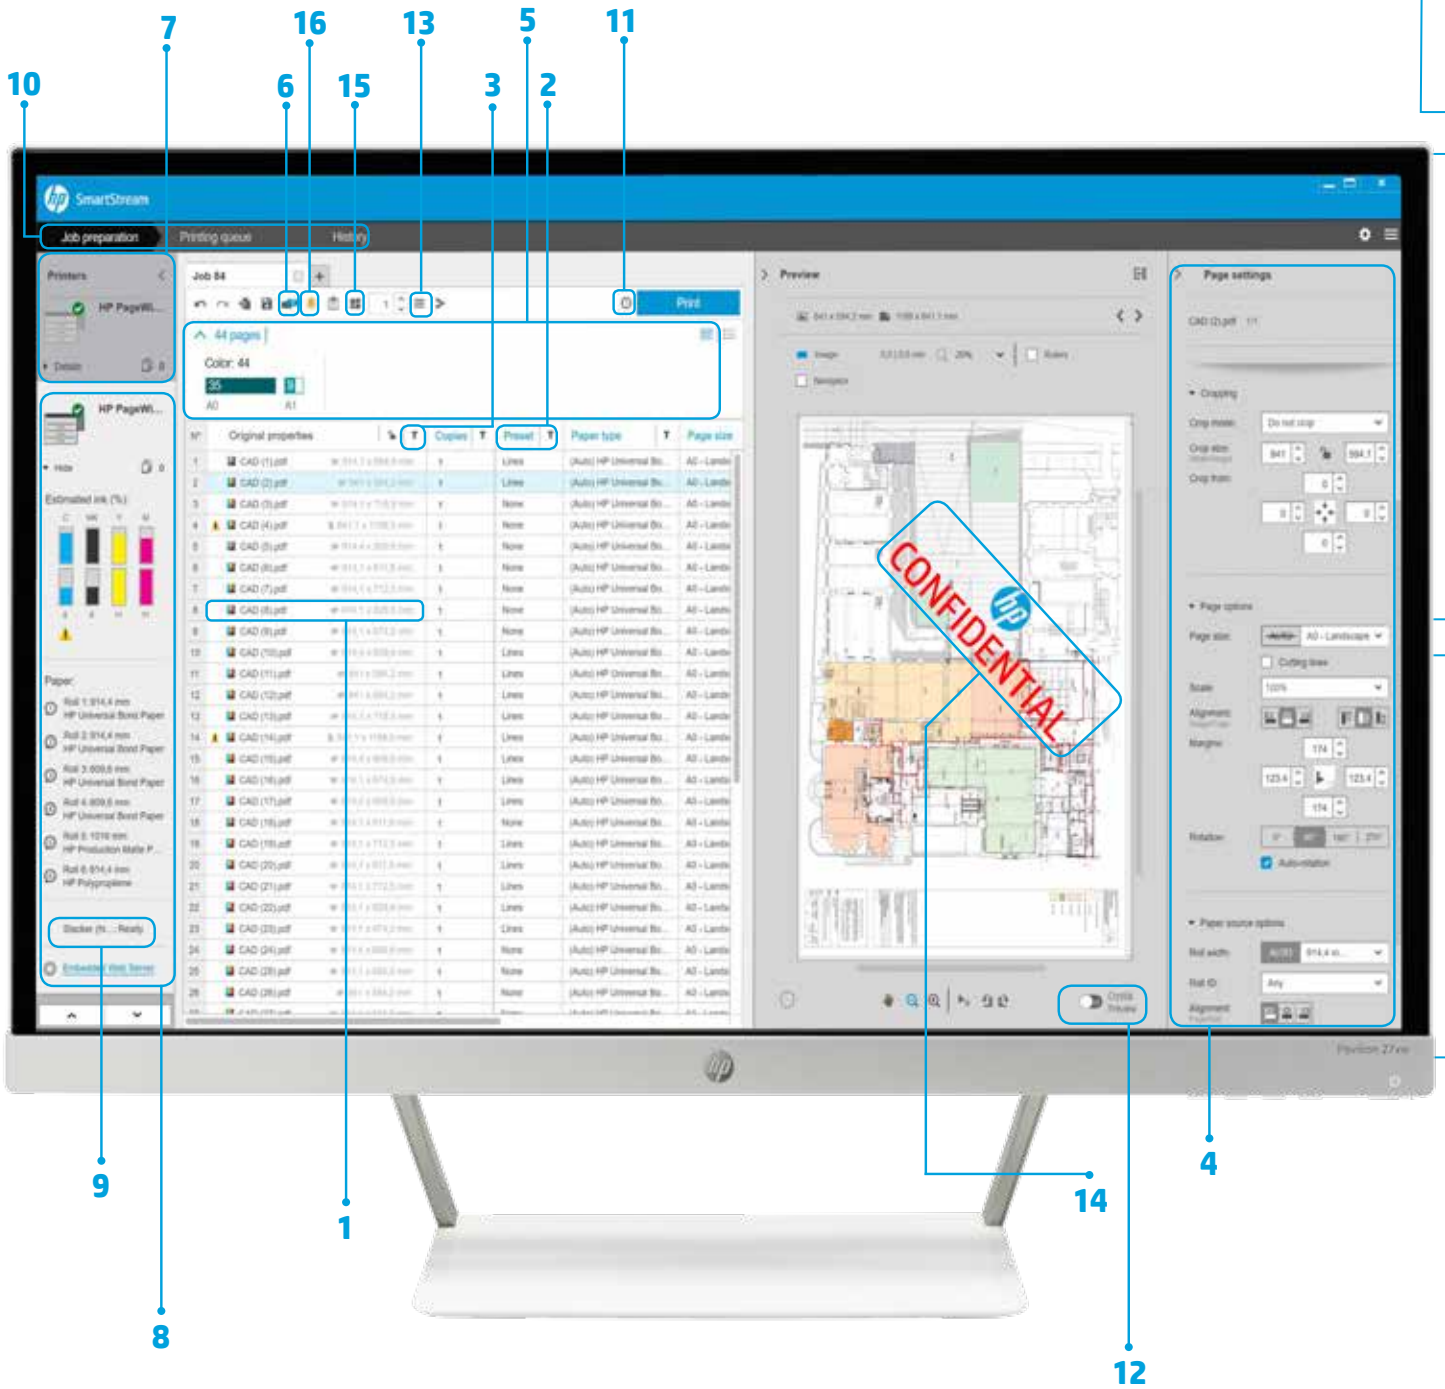

VERİMLİLİK

Üretim akışınızı yalınlaştırın

- HP SmartStream yapılandırmasını ön ayarlar, işlemdeki klasörler ve yazıcılar gibi farklı iş istasyonlarına kolayca dağıtın
- Potansiyel sorunların otomatik olarak tespit edilmesi özelliğini kullanarak dosyaların güvenli bir biçimde hazırlanmasını sağlayın
- HP PageWide XL, HP DesignJet profesyonel yazıcılarınızı ve HP olmayan geniş format yazıcıları yönetin³
- Çevrimiçi katlayıcılar, istifleyiciler ve bağımsız tarayıcıları kapsayan HP aksesuarlarını kullanın

Deneme sürümünü indirmek için lütfen şu adrese gidin:

hp.com/go/designjetsmartstream_trial
hp.com/go/smartstreampagewidexl_trial

¹ HP SmartStream yazılımı kullanılarak iş hazırlama ve işleme %50 daha kısa sürede tamamlanabilir. Seçilen rakip yazıcı ve yazımlarla; HP SmartStream yazılımı ile HP DesignJet T7100 Yazıcı ve HP PageWide XL yazıcıları karşılaştırılan, 50 sayfalık bir belgedeki sayfaların ayıklanması, bunların aynı yazılım programları kullanan farklı yazıcılar kullanılarak yazdırılması için gereken süreyi ölçen Kasım 2017 tarihli HP şirket içi test sonuçlarından elde edilen bulgulardır.

HP SmartStream yazılımı

HP SmartStream, üretkenliğinizi ve operatör verimliliğini artırmanıza yardım eder

İşleri %50 daha kısa sürede yapın¹

1. Kağıt boyutu ve türü (renkli veya siyah beyaz) otomatik olarak algılanır
2. Ayarları bir önayar değerine kaydedin ve gerektiğinde uygulayın
3. Filtreleme ve sıralama seçeneği ve ayıklama özelliği çok sayfalı iş yönetimi sağlar
4. Tüm baskı ayarlarınızı her sayfa, dosya veya iş için ayrı ayrı yapın
5. Ayarları uygulamak, taşımak veya kaldırmak için boyuta ve renge göre sayfa sınıflandırmasını kullanın; hacimli baskı işlerinin üretimini kolaylaştırın