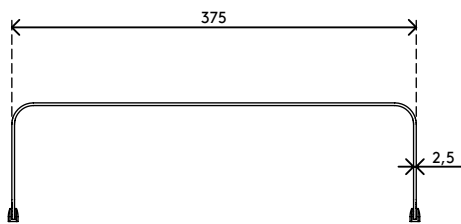

45.113

Addit Bento® monitorverhoger 113

De schoonheid van een simpel, maar effectief ontwerp: de Addit Bento® monitorverhoger helpt uw houding te verbeteren doordat uw monitor op ooghoogte komt te staan. De rubberen pootjes zorgen ervoor dat uw monitor volledig stabiel staat en uw bureau krasvrij blijft. Vormgegeven door Robert Bronwasser.

- Geschikt voor monitors tot 20 kg
- Gemaakt van stevig staal met een duurzame, matte poedercoating
- Werkt geweldig in combinatie met de Addit Bento® ergonomische toolbox
- Vaste hoogte
- Afmetingen (b x d x h): 382 x 260 x 110 mm

addit

20 kg

Addit Bento® monitorverhoger 113

2017/10/16

45.113

 404 x 284 x 112 mm

 1 pcs

 zwart