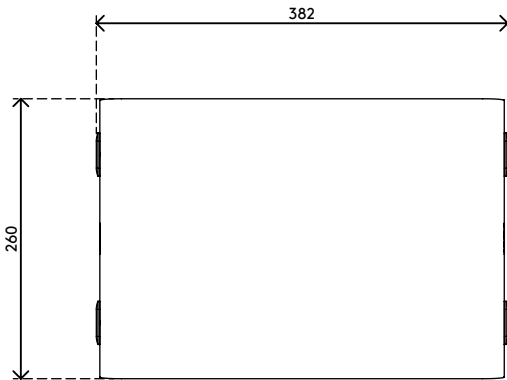

45.113

Addit Bento® monitorverhoger 113

De schoonheid van een simpel, maar effectief ontwerp: de Addit Bento® monitorverhoger helpt uw houding te verbeteren doordat uw monitor op ooghoogte komt te staan. De rubberen pootjes zorgen ervoor dat uw monitor volledig stabiel staat en uw bureau krasvrij blijft. Vormgegeven door Robert Bronwasser.

- Geschikt voor monitors tot 20 kg
- Gemaakt van stevig staal met een duurzame, matte poedercoating
- Werkt geweldig in combinatie met de Addit Bento® ergonomische toolbox
- Vaste hoogte
- Afmetingen (b x d x h): 382 x 260 x 110 mm

addit

20 kg

Addit Bento® monitorverhoger 113

2017/10/16

45.113

 404 x 284 x 112 mm

 1 pcs

 zwart