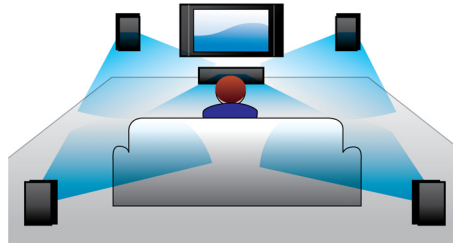

DTS, DolbyDigital, ProLogic II

Plus besoin de décodeur externe ! Le décodeur DTS et Dolby Digital intégré gère les 6 chaînes d'informations audio et développe un son Surround ainsi qu'une ambiance réelle et naturelle. Le décodeur Dolby Pro Logic II offre 5 canaux de traitement Surround à partir de n'importe quelle source stéréo.