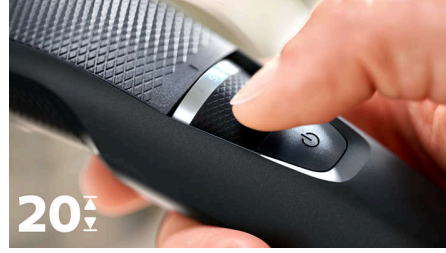

Valitsin – 20 asetusta

Tehokas partatrimmeri leikkaa täsmälleen haluamaasi pituuteen. Kierrä vain zoomausrengasta ja valitse jokin 20:stä pituusasetuksesta 0,5–10 mm:n välillä (0,5 mm:n välein).