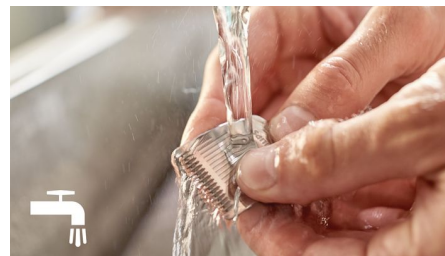

## Vienkārša tīrīšana

Noņemiet galviņu un izskalojiet tekošā ūdenī vienkāršai tīrīšanai. Izžāvējiet to, pirms uzlikt to atpakaļ uz ierīces.