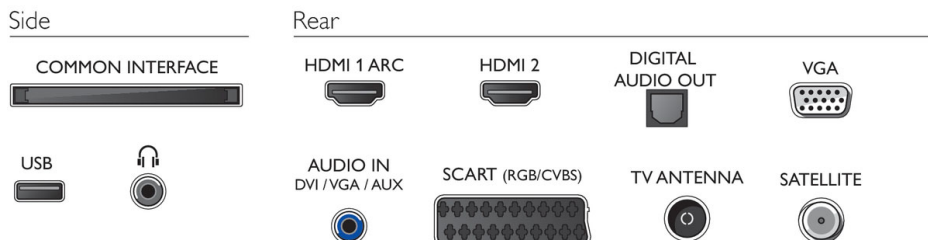

Résolution d'affichage prise en charge

- Entrées ordinateur: jusqu'à 1920 x 1080 à 60 Hz
- Entrées vidéo: jusqu'à 1920 x 1080p

Tuner/réception/transmission

- TV numérique: DVB-T/T2/T2-HD/C/S/S2
- Prise en charge MPEG: MPEG-2, MPEG-4
- Lecture vidéo: NTSC, PAL, SECAM

Alimentation

- Puissance électrique: 220 - 240 V, 50/60 Hz
- Consommation en veille: < 0,3 W
- Consommation du téléviseur éteint: 0,5 W
- Température ambiante: De 5 °C à 35 °C
- Fonctions d'économie d'énergie: Minuterie de mise hors tension automatique, Mode Eco, Image Muet (pour la radio)
- Classe énergétique: A
- Classe énergétique européenne: 23 W
- Consommation énergétique annuelle: 34 kWh
- Teneur en mercure: 0 mg
- Présence de plomb: Oui*

Dimensions

- Dimensions de l'emballage (l x H x P): 602 x 498 x 178 millimètre
- Dimensions de l'appareil (l x H x P): 547,9 x 325,8 x 34,1 millimètre
- Dimensions de l'appareil (support inclus) (l x H x P): 547,9 x 410,1 x 128,7 millimètre
- Largeur du socle du téléviseur: 187,7 millimètre
- Poids du produit: 4,4 kg
- Poids du produit (support compris): 4,4 kg
- Poids (emballage compris): 5,6 kg

Couleur et finitions

- Façade du téléviseur: Blanc ultra-brillant

Accessoires

- Accessoires fournis: Télécommande, 2 piles AAA, Cordon d'alimentation, Guide de démarrage rapide, Brochure légale et de sécurité, Support de table

Connections

Date de publication
2019-02-26

Version: 6.0.1

12 NC: 8670 001 51555
EAN: 87 18863 01486 8

© 2019 Koninklijke Philips N.V.
Tous droits réservés.

Les caractéristiques sont sujettes à modification sans préavis. Les marques commerciales sont la propriété de Koninklijke Philips N.V. ou de leurs détenteurs respectifs.

www.philips.com

* Le Guide électronique des programmes et la visibilité (jusqu'à 8 jours) varient selon le pays et l'opérateur.
* Consommation électrique en kWh par an, sur la base d'un téléviseur fonctionnant 4 heures par jour pendant 365 jours. La consommation électrique réelle dépend de l'utilisation du téléviseur.
* Le téléviseur prend en charge la réception DVB pour les chaînes gratuites. Certains opérateurs DVB peuvent ne pas être pris en charge. Vous trouverez une liste à jour dans la section FAQ du site Web d'assistance de Philips. Pour certains opérateurs, un abonnement et un accès conditionnel sont exigés. Pour plus d'informations, contactez votre opérateur.
* (Philips) uniquement compatible avec le lecteur Philips spécifique.
* Ce téléviseur contient du plomb uniquement dans certaines parties ou certains composants pour lesquels aucune solution alternative n'existe conformément aux clauses de non-responsabilité de la directive RoHS.