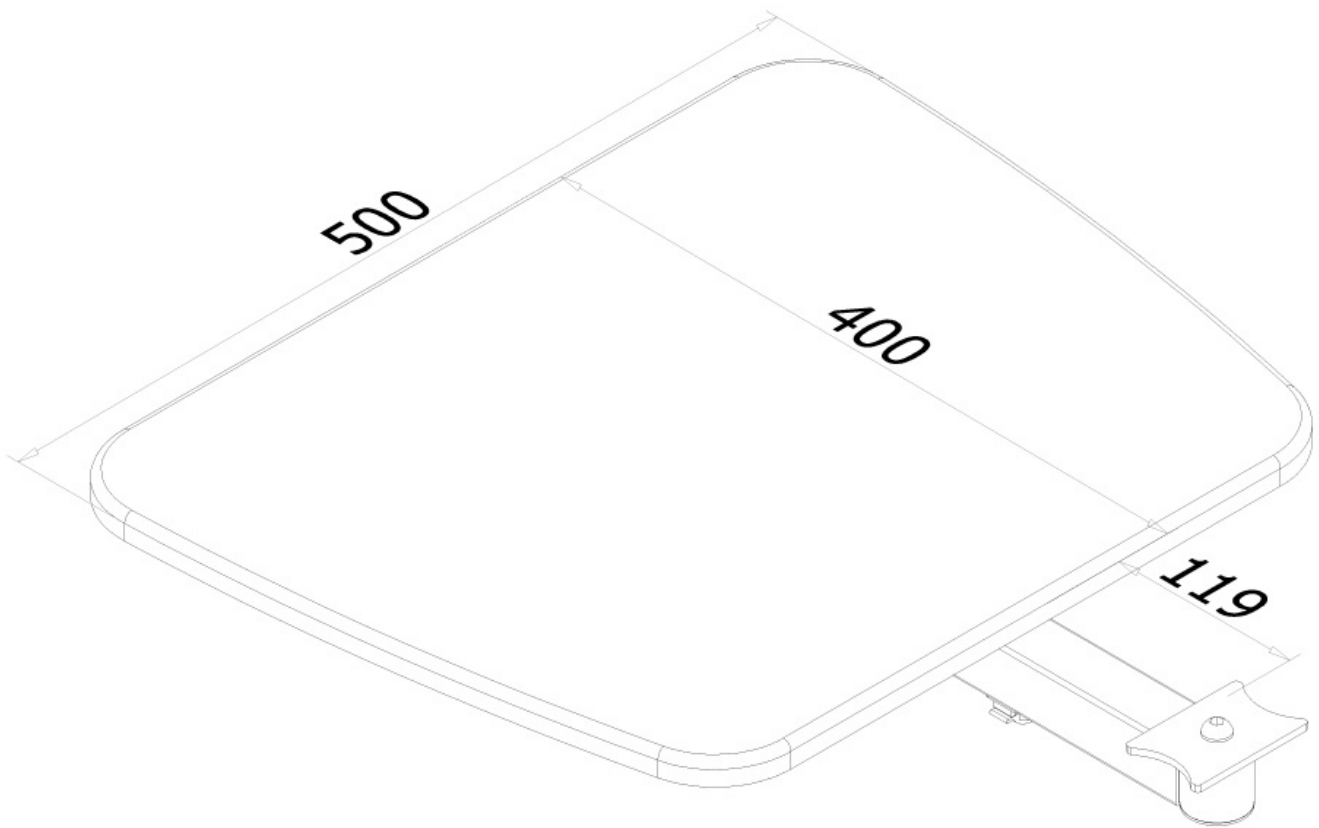

PLASMA-ME-SHELF

MUEBLE PARA TV DE PLASMA NEOMOUNTS,

ESPECIFICACIONES

GENERAL

Peso mínimo	0 kg (por pantalla)
Peso máximo	15 kg (por pantalla)

FUNCIONALIDAD

Tipo	Fijo
Ajuste de ancho	50 cm
Ajuste de profundidad	40 cm
Tipo de ajuste	Ninguno

INFORMACIÓN

Color	Negro
Material principal	Madera
Garantía	5 años
EAN code	8717371442699

*Nota: Los tamaños en pulgadas indicados son sólo una indicación, combinados con el peso y los tamaños VESA. El peso máximo y el tamaño VESA son restricciones absolutas para los productos y no deben superarse.

PLASMA-ME-SHELF MUEBLE PARA TV DE PLASMA NEOMOUNTS,

Neomounts

Measuring unit: mm