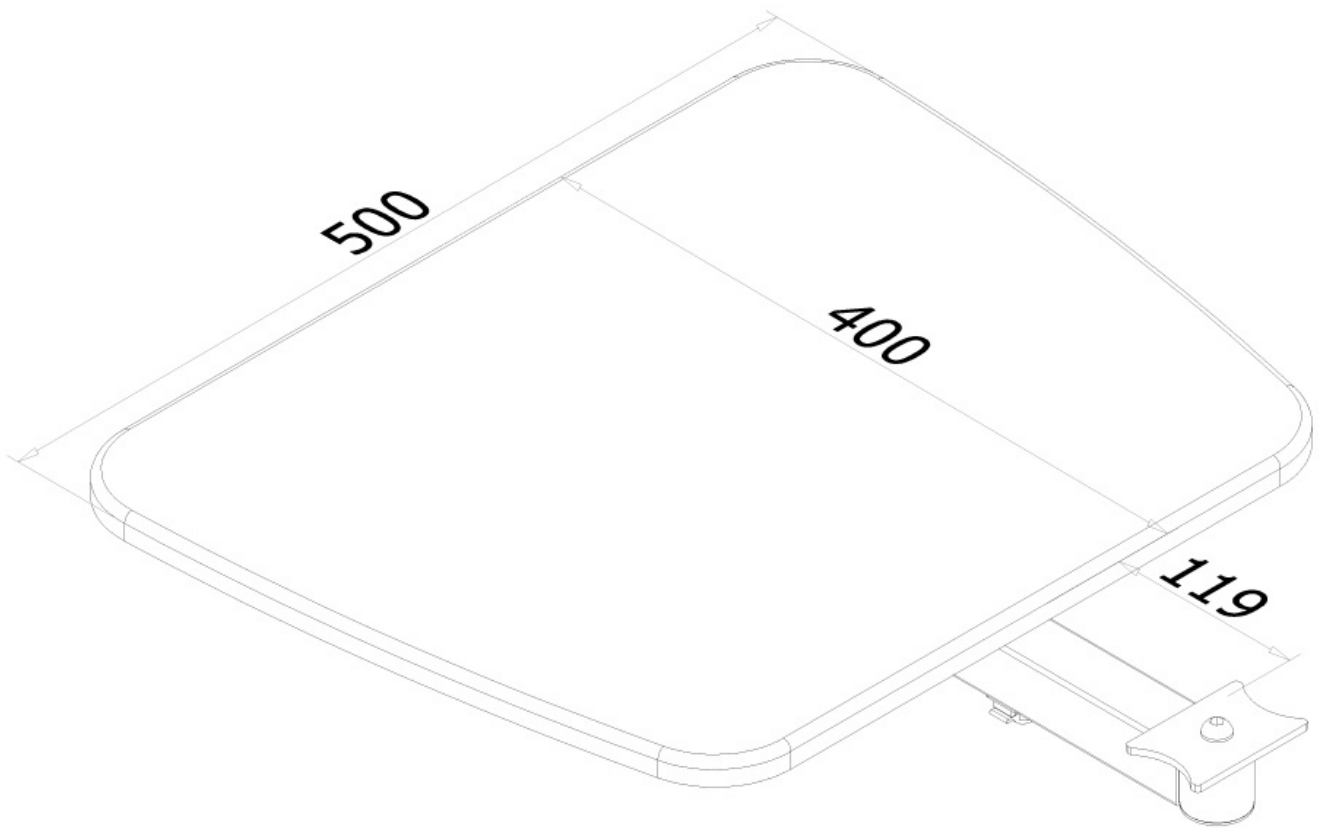

PLASMA-ME-SHELF

SUPPORTO NEOMOUNTS PER MOBILE PER

SPECIFICAZIONI

GENERALE

Peso minimo	0 kg (per schermo)
Peso massimo	15 kg (per schermo)

FUNZIONALITÀ

Tipologia	Fisso
Regolazione della larghezza	50 cm
Regolazione della profondità	40 cm
Tipo di regolazione	Nessuno

INFORMAZIONI

Colore	Nero
Materiale principale	Legno
Garanzia	5 anni
EAN code	8717371442699

*Nota: le dimensioni in pollici segnalate sono solo indicative, combinate con il peso e le dimensioni VESA. Il peso massimo e la dimensione VESA sono restrizioni assolute per i prodotti e non devono essere superati.

Supporto DVD aggiuntivo per PLASMA-M1800E.

Il supporto Neomounts, modello PLASMA-ME-SHELF è una mensola aggiuntiva su cui è possibile posizionare facilmente una periferica (es. DVD).

Compatibile con i supporti a pavimento modello PLASMA-M1200 e PLASMA-M1800E può essere installato attraverso i fori di predisposizione.

Questo prodotto è gratuitamente fornito sul modello PLASMA-M1800E. La capacità massima di trasporto di 15 kg

PLASMA-ME-SHELF

SUPPORTO NEOMOUNTS PER MOBILE PER

Neomounts

Measuring unit: mm