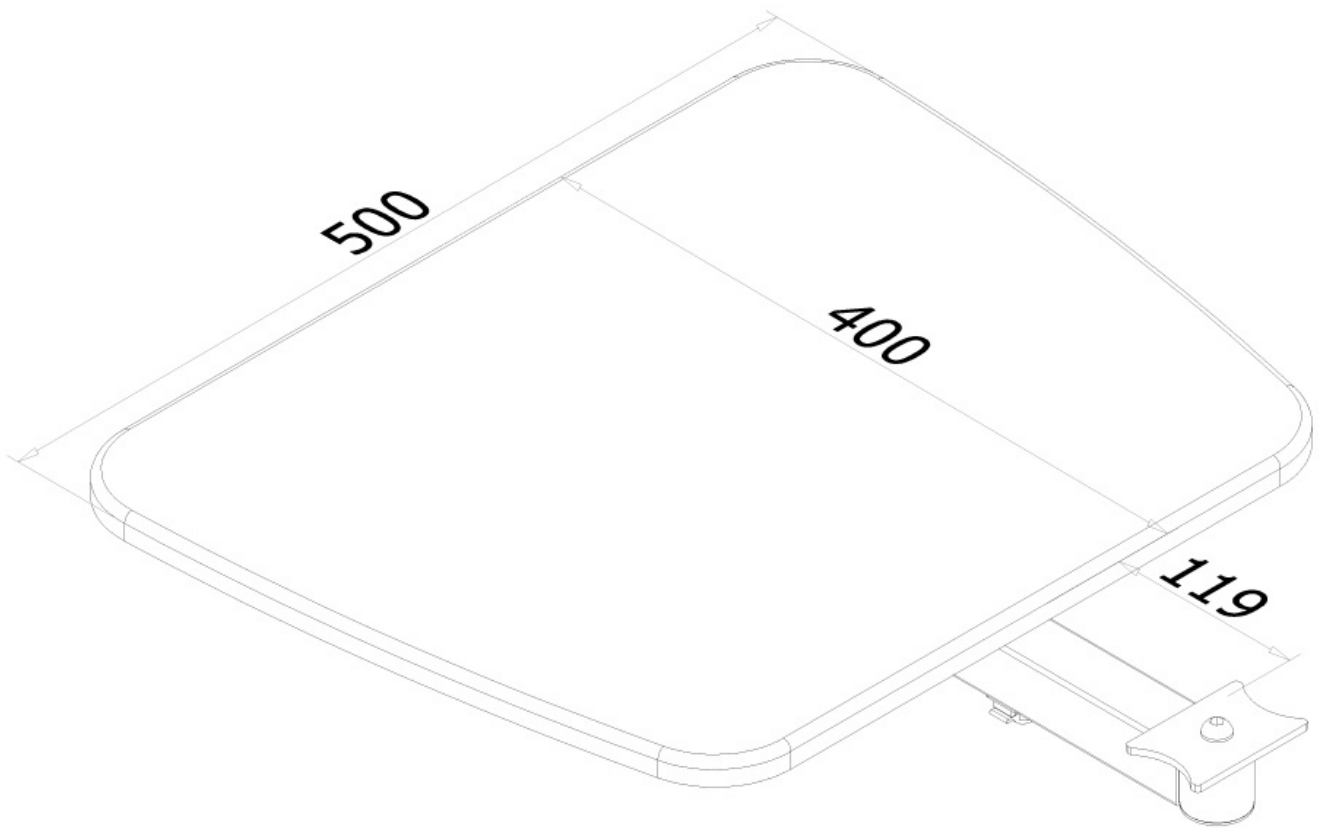

PLASMA-ME-SHELF

NEOMOUNTS MULTIMEDIA STEUN

Neomounts

Measuring unit: mm