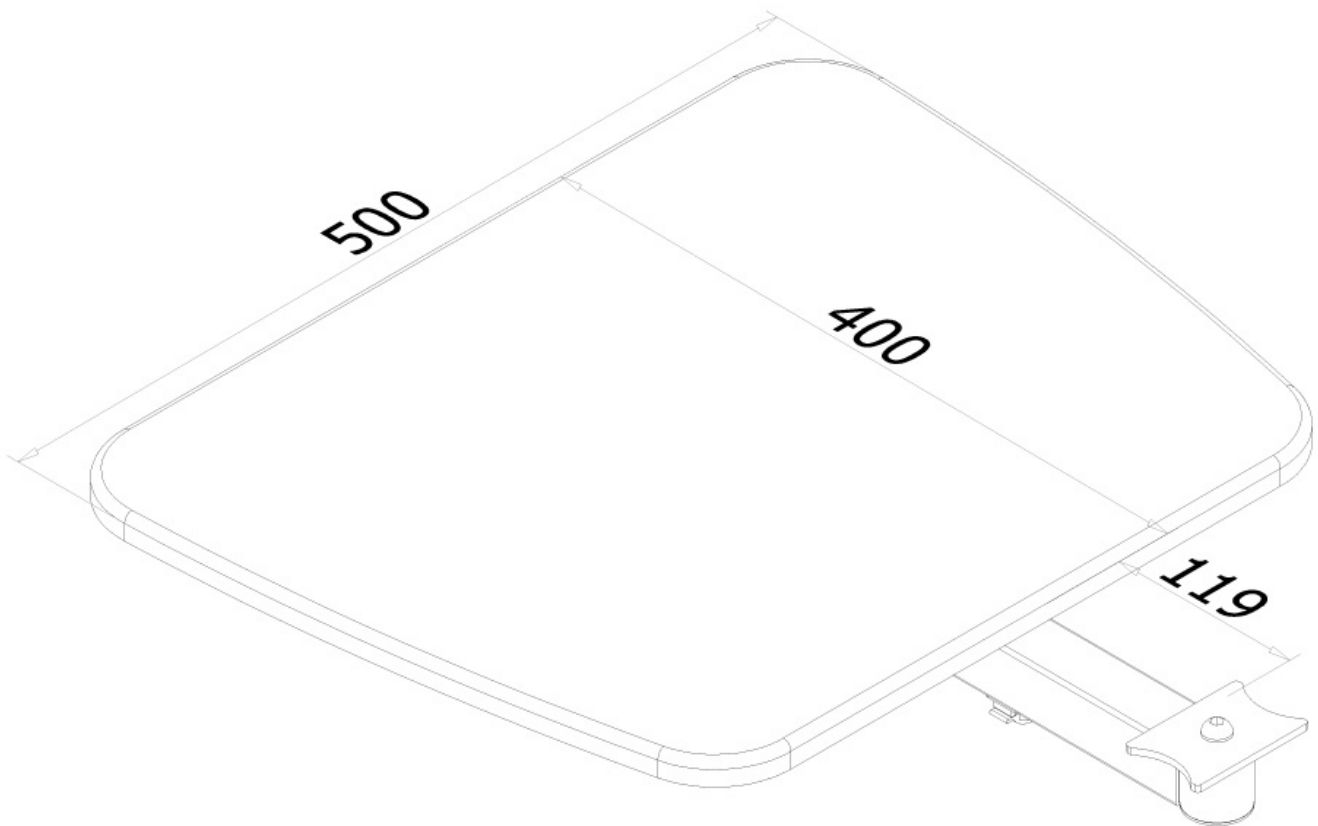

PLASMA-ME-SHELF

NEOMOUNTS MULTIMEDIA-HALTERUNG

Neomounts

Measuring unit: mm