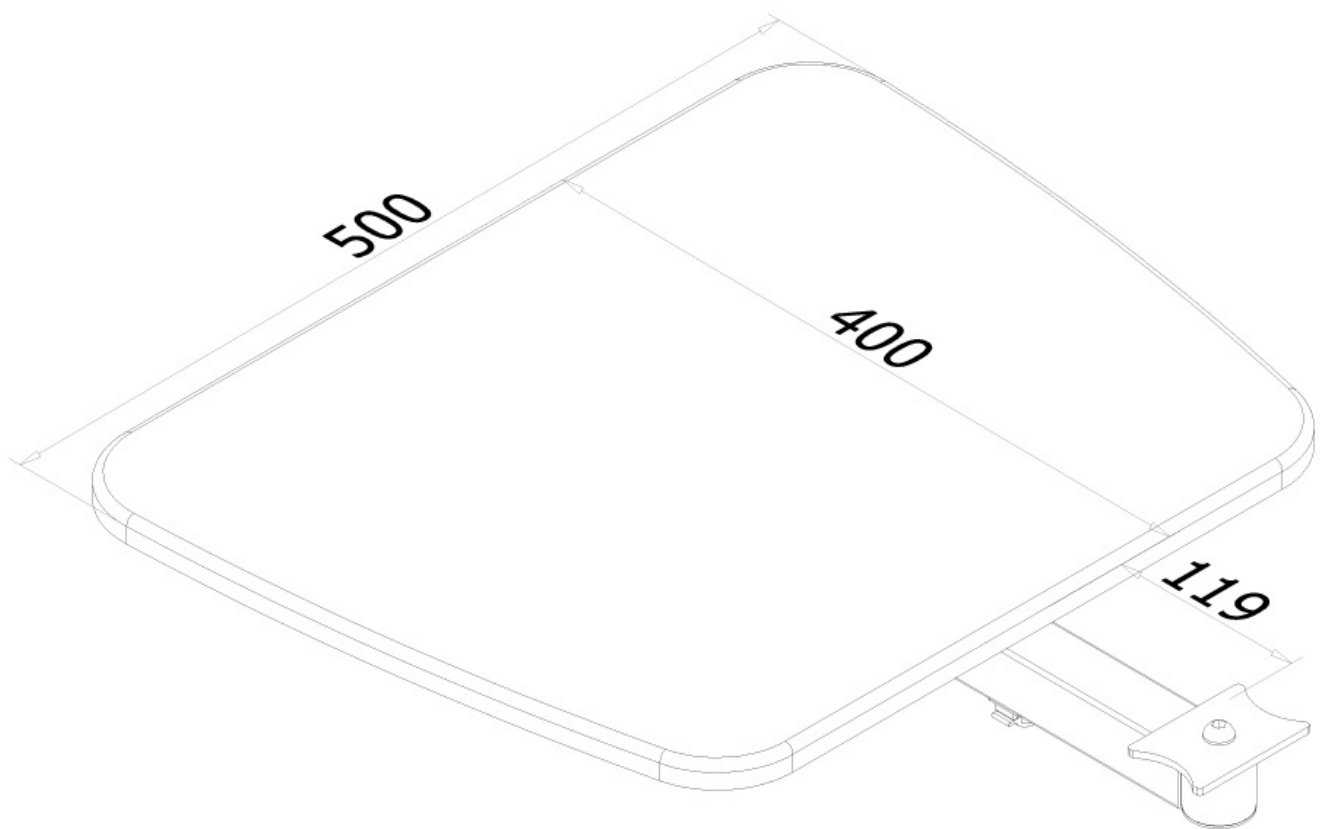

PLASMA-ME-SHELF

NEOMOUNTS MULTIMEDIA-HALTERUNG

Neomounts

Measuring unit: mm