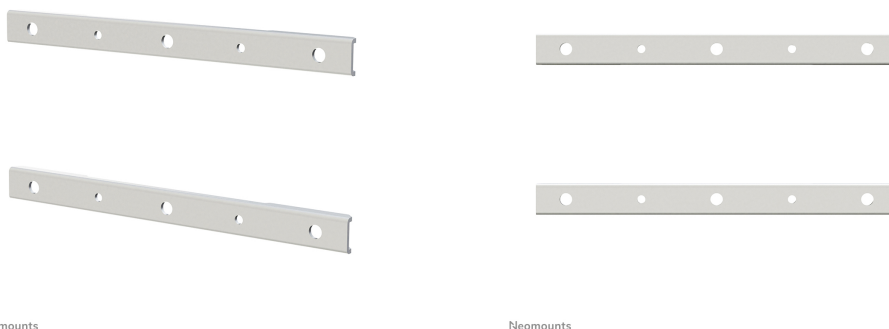

#### FUNZIONALITÀ

Tipologia	Fisso
Tipo di regolazione	Nessuno

## PIASTRA DI CONVERSIONE VESA NEOMOUNTS

**FPMA-VESA120 è una fascetta di conversione che consente di ingrandire un modello di foro VESA di 100x100 mm in 100x200 mm.**

Le due fascette di adattamento Neomounts, modello FPMA-VESA120 consentono di convertire un modello di foro VESA 100x100 mm in 200x200 mm.

Adatto a schermi fino a 32" (80 cm) con una capacità massima di trasporto di 35 kg.

La piastra di adattamento è di soli 4 mm di profondità e viene fornita con tutti i suppellettili.

FPMA-VESA120

PIASTRA DI CONVERSIONE VESA NEOMOUNTS