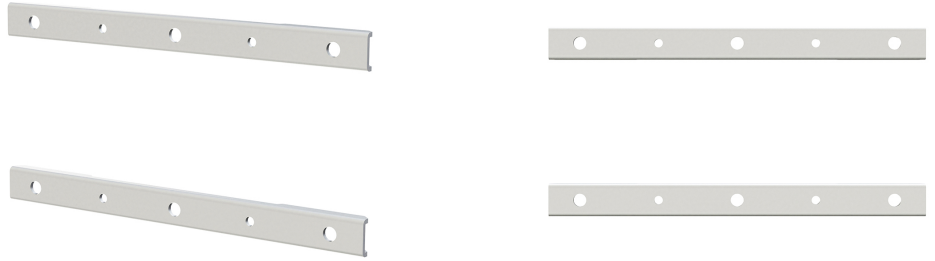

FPMA-VESA120

SPECIFICATIES

ALGEMEEN

Min. beeldformaat*	10
Max. beeldformaat*	32
Min. draagvermogen	0
Max. draagvermogen	25
Schermen	1
VESA maximaal	200x200 mm
VESA minimaal	100x100 mm

FUNCTIE

Type	Vlak
Verstellingstype	Geen

INFORMATIE

Kleur	
Hoofdmateriaal	Staal
Garantie	5 jaar

*NB. De vermelde inch-maten zijn slechts een indicatie, gecombineerd met het gewicht en de VESA-maten. Het maximale gewicht en de VESA-maat zijn absolute beperkingen voor de producten en dienen niet te worden overschreden.

NEOMOUNTS FPMA-VESA120 VESA-ADAPTER 10-32"

Neomounts

Neomounts

Neomounts FPMA-VESA120 VESA-adapter - 10-32" - max 25 kg - VESA 100x100-200x200 - zilver

Met deze Neomounts verloopstrips, FPMA-VESA120, past u het VESA gatenpatroon van een steun aan.

Zo kan een VESA gatenpatroon van 100x100 mm worden vergroot naar VESA 200x200 mm. Hierdoor kunt u ook de grotere schermen eenvoudig monteren aan een bureau-, plafond-, vloer- en wandsteun.

De verloopplaat is slechts 4 mm diep en wordt geleverd inclusief alle bevestigingsmaterialen.