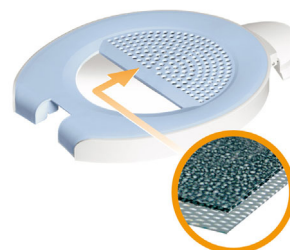

Filter i två lager

Minskar oönskat stekos, kan maskindiskas och behöver därför inte bytas ut.