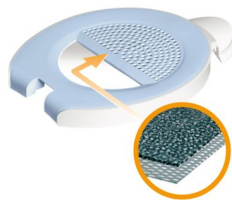

### Funkcja PreClean

Szybkie i łatwe czyszczenie dzięki możliwości namoczenia wewnętrznej miski w gorącej wodzie

### Wygodny dziobek

Ułatwia czyste wylewanie oleju.

### Dwuwarstwowy filtr

Redukuje niechciane zapachy smażenia i nadaje się do mycia w zmywarce. Nie trzeba go wymieniać.