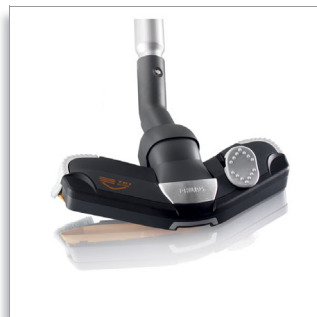

Philips
aspirator cu sac

Pentru toate podelele

FC9060/01

Rezultate minunate într-o clipă

Duză Tri-active cu acțiune unică 3-în-1

Gama Jewel este ideală pentru persoanele care vor rezultate perfecte și rapide. Este dotată cu duza patentată Tri-Active, care vă oferă trei moduri de curățare cu un singur dispozitiv.

Accesorii

- Accesorii: Accesoriu pentru spații înguste, duză de aspirare mică
- Depozitare accesorii: Tub cu clemă
- Cap de coafare: Duză Tri-Active

Repere

Motor de 2000 Wați

Motor de 2000 Wați foarte eficient, ce generează o putere de aspirare de max. 450 Wați pentru rezultate perfecte

Duză Tri-Active

Această duză unică are un design aerodinamic pentru eficiență maximă la curățare, perii laterale pentru îndepărtarea prafului din colțuri și locuri curbate și este dotat cu un orificiu frontal pentru aspirarea bucăților mari. Astfel, fiecare mișcare va produce imediat rezultate uimitoare.

Control activ al mirosului

Pentru a emana un miros special și proaspăt, fiecare aparat Jewel este un sistem integrat și reglabil de control activ al mirosului. Granulele parfumate sunt disponibile cu miros de flori (FC8025) și de lămâie (FC8026).