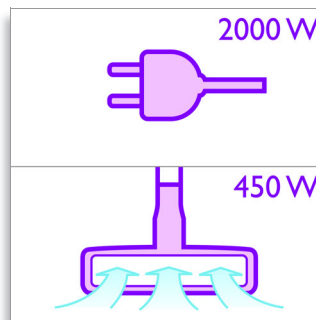

- Sistemul de control activ al mirosului lasă un miros plăcut

PHILIPS
sense and simplicity

Specificații

Design

- Culori: Albastru
- Model: Pentru toate podelele

Motor

- Putere de intrare maximă: 2000 W
- Putere de intrare IEC: 1800 W
- Putere maximă de aspirare: 450 W
- Flux de aer: 43 l/s
- Vid: 32 kPa

Specificații aspirator

- Control electronic al energiei: Da, pe aparat
- Filtru de evacuare: Filtrul Super Clean Air (FC8030)
- Capacitatea sacului de praf: 3 L
- Tipul sacului de praf: s-bag (FC8021)

- Casetă igienică pentru praf
- Indicator pentru sac de praf plin
- Lungime cablu: 7 m
- Rază de acțiune: 10 m
- Tub: Tub telescopic din metal emailat
- Cuplare: Element de cuplare cu buton
- Asistență pentru așezare/depozitare
- Roți: Roți de plastic
- Control activ al mirosului
- Greutate: 5,7 kg
- Nivel de zgomot Lc IEC: 76 dB

Accesorii

- Accesorii: Accesoriu pentru spații înguste, duză de aspirare mică
- Depozitare accesorii: Tub cu clemă
- Cap de coafare: Duză Tri-Active

Repere

Motor de 2000 Wați

Motor de 2000 Wați foarte eficient, ce generează o putere de aspirare de max. 450 Wați pentru rezultate perfecte