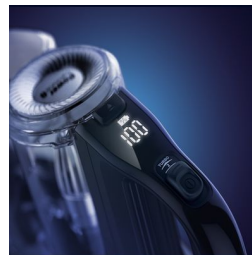

## Smart Power Control

L'affichage numérique intelligent indique la vitesse et le niveau de charge. Il vous alerte également lorsqu'il est temps de nettoyer le filtre.