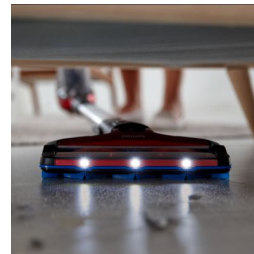

Brosse LED

Repérez et éliminez facilement la poussière, les peluches, les cheveux et les miettes grâce à l'éclairage LED intégré à la brosse du SpeedPro Max. La brosse LED révèle les saletés dissimulées.

asimpleswitch.com

Logo « Produit Vert » Philips

Les produits verts de Philips permettent de réduire les coûts, la consommation énergétique et les émissions de CO₂. Comment ? Grâce à une amélioration environnementale significative dans un ou plusieurs de nos champs d'actions écologiques clés (efficacité énergétique, conditionnement, substances dangereuses, poids, recyclage, recyclabilité et durabilité).