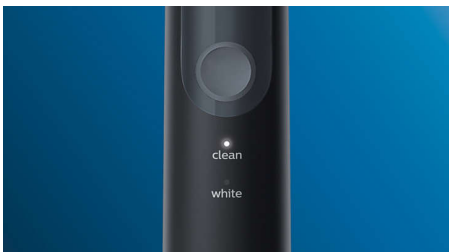

Optimize your brushing

- Modalità Clean e White

In evidenza

Denti naturalmente più bianchi

Inserisci la testina W2 Optimal White per rimuovere le macchie superficiali e svelare un sorriso più bianco. Dotata di setole centrali più fitte, pensate appositamente per rimuovere le macchie, è clinicamente testata per sbiancare i denti in una sola settimana.

Modalità Clean e White

Sia che tu voglia concentrarti sulla rimozione della placca o su denti più bianchi, questo spazzolino elettrico sbiancante è la soluzione giusta per te. La modalità Clean offre una pulizia superiore, mentre la modalità White è ideale per eliminare le macchie superficiali.