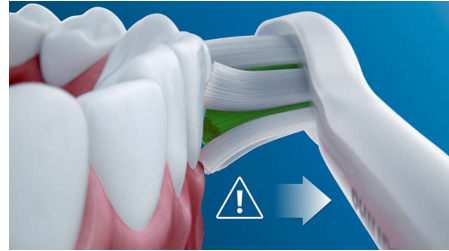

Monitora la pressione applicata

Una pressione eccessiva può danneggiare denti e gengive. Per evitare che accada, Philips Sonicare ProtectiveClean emette un leggero suono pulsante per ricordarti di esercitare meno forza.