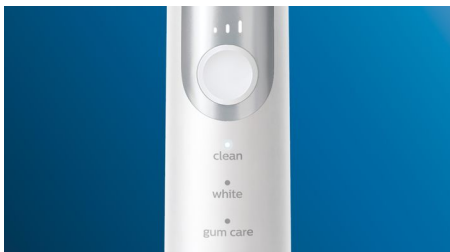

Technologie innovante

- Vous alerte si vous appuyez trop fort
- Connexion du manche de brosse intelligent aux têtes de brosse intelligentes
- Pour toujours savoir quand remplacer vos têtes de brosse
- La technologie sonore avancée de Philips Sonicare

Conçu pour s'adapter à vos besoins

- Encourage un brossage soigneux
- Facilite le transport

Points forts

Des dents naturellement plus blanches

Clipsez la tête de brosse W2 Optimal White pour éliminer les taches en surface et révéler un sourire plus éclatant. Avec ses brins centraux d'élimination des taches densément implantés, il est cliniquement prouvé qu'elle éclaircit les dents en seulement une semaine.

Un brossage personnalisé

Cette brosse à dents vous permet de personnaliser votre brossage grâce à un choix entre trois modes et trois intensités. Le mode Clean est le mode standard pour un nettoyage impeccable. Le mode White est idéal pour éliminer les taches en surface. Le mode Gum Care ajoute une minute à puissance réduite au brossage, pour un massage en douceur des gencives. L'ordre des trois intensités, de maximum à minimum, peut être modifié de gauche à droite.