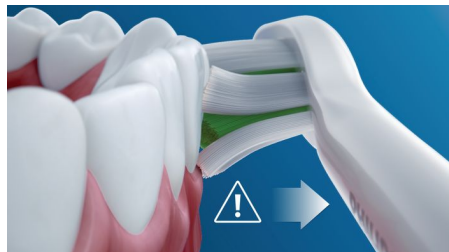

Monitora la pressione applicata

Una pressione eccessiva può danneggiare denti e gengive. Per evitare che accada, Philips Sonicare ProtectiveClean emette un leggero suono pulsante per ricordarti di esercitare meno forza.