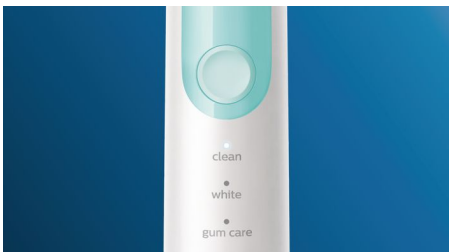

Tecnologia innovativa

- Ti avverte se stai esercitando troppa pressione
- Non dimenticare mai di sostituire le testine
- Tecnologia sonora avanzata Philips Sonicare
- Connette il manico dello spazzolino intelligente alle testine

Progettato su misura per te

- Incoraggiamento a una pulizia accurata
- Semplifica i tuoi spostamenti

In evidenza

Denti naturalmente più bianchi

Inserisci la testina W2 Optimal White per rimuovere le macchie superficiali e svelare un sorriso più bianco. Dotata di setole centrali più fitte, pensate appositamente per rimuovere le macchie, è clinicamente testata per sbiancare i denti in una sola settimana.

Tre modalità

Questo spazzolino ti consente di personalizzare la pulizia in base alle tue esigenze, grazie alla scelta di tre modalità. La modalità Clean è ideale per una pulizia superiore. La modalità White è perfetta per rimuovere le macchie superficiali. Infine, la modalità Gum Care aggiunge un minuto extra di pulizia a potenza ridotta, per poter massaggiare delicatamente le gengive.