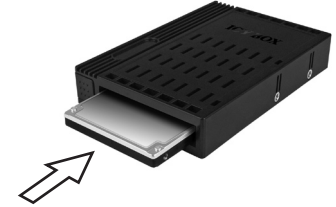

Installazione del disco rigido:

Utilizzo:

Il convertitore rende possibile utilizzare un disco rigido da 2,5" come un disco rigido da 3,5", ad es. in un computer, in un case esterno o in un NAS. In tal modo può essere sfruttata appieno l'elevata velocità delle schede SSD da 2,5".

Podręcznik obsługi

Konwerter HDD 2,5" do 3,5" SATA

Kluczowe cechy:

- Konwersja 2,5" SATA HDD lub SSD do 3,5" SATA HDD
- Umożliwienie skorzystania z dużą prędkością 2,5" SSD w obudowie 3,5"
- Obsługa funkcji SATA 3,0 Gb/s
- Instalacja dysku twardego bez narzędzi (EasySwap®)
- Obsługa Hot Swap