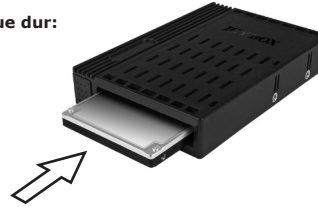

Installation du disque dur:

Application:

Après insertion de votre disque dur 2,5" dans l'adaptateur, vous pouvez utiliser celui-ci comme un disque dur de taille 3,5" dans votre PC, dans un boîtier externe ou dans un NAS. Conservez les performances exceptionnelles de votre SSD 2,5" dans toutes les situations.

Manual

Adaptador de disco duro 2,5" a 3,5" SATA

Características principales:

- Convierte un disco duro 2,5" SATA o SSD en un disco 3,5" SATA
- Permite usar una SSD 2,5" high speed en una carcasa de 3,5"
- Soporta SATA 3,0Gb/s
- Instalación del disco duro sin herramientas (EasySwap®)
- Soporta hot swap