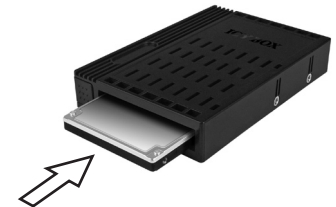

Instalacja HDD:

Aplikacja:

Po konwersji 2,5"-calowy dysk twardego może być używany jako 3,5"-alowy dysk twardego, na przykład w komputerze, w przypadku zewnętrznego dysku twardego lub NAS. Szczególnie wysoka wydajność 2,5" dysk SSD mogą być w pełni stosowane w ten sposób.