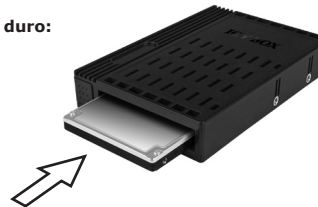

Instalación de disco duro:

Aplicación:

Después de la instalación un disco duro de 2,5" puede ser usado como un disco 3,5". Por ejemplo en un ordenador, una carcasa externa o en un NAS. Especialmente la eficiencia de una SSD de 2,5" puede aplicarse plenamente de esta manera.

Manuale

Convertitore HDD SATA da 2,5" in 3,5"

Caratteristiche:

- Convertire un SSD o HDD SATA da 2,5" in un HDD SATA da 3,5"
- Elevata velocità di un SSD da 2.5" in un case da 3,5"
- Supporta SATA 3,0 Gb/s
- Installazione dell'HDD senza necessità di utensili (EasySwap®)
- Supporta hot swap