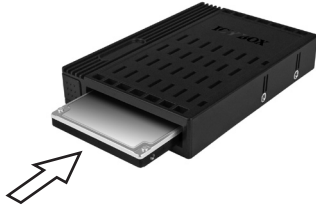

Manual

HDD converter 2.5" to 3.5" SATA

Key Features:

- Converts a 2.5" SATA HDD or SSD to a 3.5" SATA HDD
- Enables the use of a high speed 2.5" SSD in a 3.5" case
- Supports SATA 3.0Gb/s
- Tool less HDD installation (EasySwap®)
- Support hot swap

HDD Installation:

Application:

After the converting a 2.5" HDD can be used as a 3.5" HDD, for example in a computer, in an external HDD case or in a NAS. Especially the high performance of a 2.5" SSD drive can be fully applied in this way.

Handbuch

HDD Konverter 2,5" zu 3,5" SATA

Merkmale:

- Wandelt eine 2,5" SATA HDD oder SSD zu einer 3,5" SATA HDD um
- Ermöglicht den Einsatz einer schnellen 2,5" SSD in einem 3,5" Gehäuse
- Unterstützt SATA 3,0Gb/s
- Werkzeugloser HDD Einbau (EasySwap®)
- Unterstützt Hot Swap