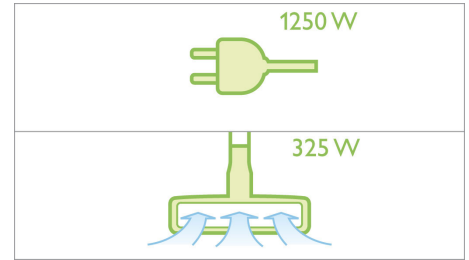

Tekniset tiedot

Muotoilu

- Väri: Yönmusta

Suodatus

- Pölypussin tyyppi: S-bag-pölypussi
- Pölykapasiteetti: 3 l
- Poistosuodatin: Pestävä Super Clean Air HEPA 12 -suodatin
- HEPA AirSeal -tiivistys: KYLLÄ

Suuttimet ja lisätarvikkeet

- Lisätarvikkeet: Rakosuutin
- Tarvikesäilytys: Varren pidikkeessä
- Vakiosuutin: Pyörällinen lattia-/mattosuutin

Suorituskyky

- Ilmankierto (enintään): 40 l/s
- Tuloteho (IEC): 1250 W
- Syöttöteho (enintään): 1250 W
- Käyntiääni (Lc IEC): 79 dB
- Imuteho (enintään): 325 W
- Alipaine (enintään): 30 kPa

Ympäristö

- Moottori: Energiaa säästävä, tehokas
- Pakkaus: >90 % uusiomateriaalia
- Käyttöopas: 100 % uusiopaperia

Käytettävyys

- Toimintasäde: 10 m
- Kantokahva: Päällä ja edessä
- Clean Comfort Cassette: KYLLÄ
- Johdon pituus: 7 m
- Putkiliitin: Painike
- Pölypussi täynnä -ilmais: KYLLÄ
- Virranhallinta: Sähköinen laitteessa
- Putken tyyppi: Metallinen 2-osainen teleskooppiputki
- Renkaan tyyppi: Kuminen

Paino ja mitat

- Tuotteen paino: 5,5 kg

Kohokohdat

Uusi 1250 watin HD-moottori

Tehokas 1250 watin HD (High Density) -moottori tuottaa 325 watin enimmäisimutehon, joten saat 1800 watin laitteen tehon käyttämällä 20 % vähemmän energiaa*