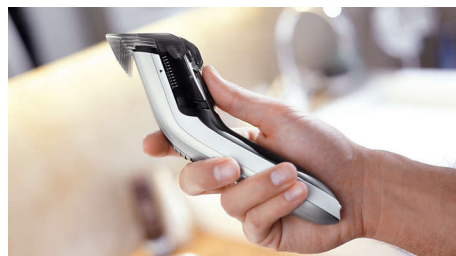

Компактність і мала вага

Ідеальна машинка для підстригання волосся для дітей. Ця машинка для підстригання волосся, створена для всієї сім'ї, – ергономічна, надлегка і проста в користуванні.