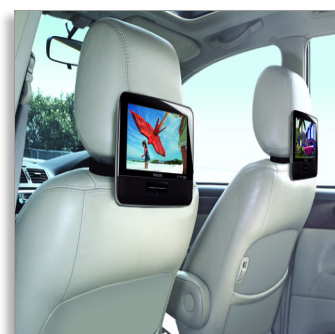

Philips
Přenosný DVD přehrávač

7"/ 18cm LCD
Přehrávače Dual DVD

PD7042

Sledujte filmy na cestách

se dvěma přehrávači DVD

Přehrávejte své filmy a hudbu v automobilu! Přehrávač Philips PD7042 má dva 7"/18cm DVD přehrávače, díky nimž si spolujezdci mohou dopřát své vlastní DVD filmy, hudbu a fotografie na cestách. S vestavěnou baterií si můžete filmy vychutnat kdekoli po dobu dvou hodin.

Obohat'te svůj zážitek z audiovizuální zábavy

- 17,8cm (7") TFT barevný LCD displej se širokoúhlým formátem 16:9
- Sledujte filmy samostatně nebo sdílejte jeden film na obou přehrávačích
- Vestavěné stereofonní reproduktory

PHILIPS

Přednosti

18cm (7") bar. TFT LCD (16:9)

Barevný LCD displej oživuje snímky a zobrazuje vaše cenné fotografie, oblíbené filmy a hudbu ve stejně bohatých detailech „skutečného života“ a zářivých barvách jako vysoce kvalitní výtisk. Širokoúhlý poměr stran 16:9 je standardem pro univerzální televizní vysílání i digitální vysílání ve vysokém rozlišení. Přirozený formát poměru stran 16:9 znamená sledování videa bez pruhů nahoře a dole i bez ztráty kvality, ke které dochází při vyvažování, upravující velikost obrazu pro různé veliké obrazovky.

Elegantní držák do auta

Co takhle vzít si s sebou z domova na cesty přenosný přehrávač DVD a užít si zábavu při cestování? Jedinečný systém držáku do auta zajišťuje snadnost použití a disponuje

rychlosnímatelným raménkem, které napomáhá snadnému vyjmutí nepoužívaného přehrávače. Přenosný přehrávač DVD můžete mít u sebe, v autě zůstane pouze držák.