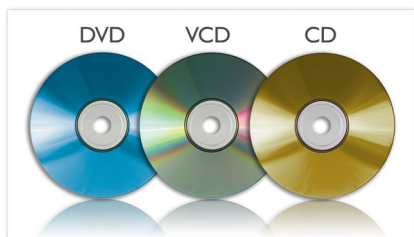

DVD, DVD+/-RW, (S)VCD, CD

Přenosný DVD přehrávač Philips je kompatibilní s většinou DVD a CD disků dostupných na trhu. DVD, DVD+/-R, DVD+/-RW, (S)VCD a CD – v DVD přehrávači lze

přehrát všechny. DVD+/-R je zkrácený termín označující DVD mechaniku, která pracuje oběma obvyklými DVD formáty. Podobně DVD+/-RW zvládne oba obvyklé typy přepisovatelných disků.