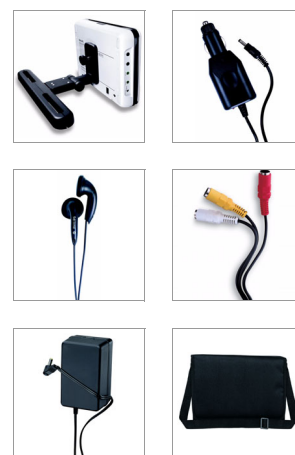

Philips
Přenosný DVD přehrávač

7"/ 18cm LCD
Přehrávače Dual DVD

PD7042

Sledujte filmy na cestách

se dvěma přehrávači DVD

Přehrávejte své filmy a hudbu v automobilu! Přehrávač Philips PD7042 má dva 7"/18cm DVD přehrávače, díky nimž si spolujezdci mohou dopřát své vlastní DVD filmy, hudbu a fotografie na cestách. S vestavěnou baterií si můžete filmy vychutnat kdekoli po dobu dvou hodin.