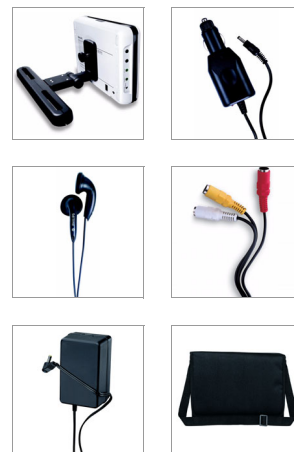

Philips
Hordozható DVD-lejátszó

18 cm-es / 7"-es LCD-vel
Dual DVD-lejátszó

PD7042

Kettőzze meg a moziélményt, ha úton van

két DVD-lejátszóval

Lejátszhat filmeket és zenét az autóban. A Philips PD7042 készülék két 7"-es képernyőjű DVD-lejátszóval rendelkezik, így az utasok nyugodtan élvezhetik saját DVD filmjeiket, zenéiket vagy fényképeiket utazás közben. A 2 óra használatot biztosító beépített akkumulátorral bárhol lehet filmeket nézni.

Tegye még gazdagabbá szórakozását!

- 17,8 cm-es (7") színes TFT LCD kijelző, széles képernyős (16:9) formátummal
- Akár külön-külön is nézhetik a filmeket, vagy mindkét lejátszón megtekinthetik ugyanazt a filmet is
- Beépített sztereó hangszugárzók

Autóba szerelhető

Ha szórakozni szeretne útközben, miért ne vinné magával hordozható DVD-lejátszóját otthonából az útra? Az egyedi Car Mount rendszer egyszerű használatot nyújt. A

gyorskioldó kar segítségével egyszerűen eltávolíthatja a lejátszót, ha nem használja. A hordozható DVD-lejátszót magával is viheti, csak a tartószerelvényt hagyva az autóban.