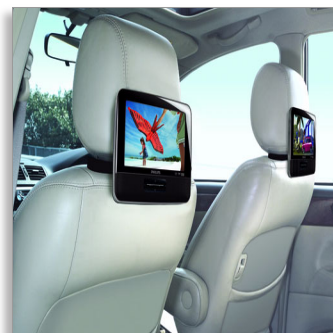

Philips
Hordozható DVD-lejátszó

18 cm-es / 7"-es LCD-vel
Dual DVD-lejátszó

PD7042

Kettőzze meg a moziélményt, ha úton van

két DVD-lejátszóval

Lejátszhat filmeket és zenét az autóban. A Philips PD7042 készülék két 7"-es képernyőjű DVD-lejátszóval rendelkezik, így az utasok nyugodtan élvezhetik saját DVD filmjeiket, zenéiket vagy fényképeiket utazás közben. A 2 óra használatot biztosító beépített akkumulátorral bárhol lehet filmeket nézni.

Tegye még gazdagabbá szórakozását!

- 17,8 cm-es (7") színes TFT LCD kijelző, széles képernyős (16:9) formátummal
- Akár külön-külön is nézhetik a filmeket, vagy mindkét lejátszón megtekinthetik ugyanazt a filmet is
- Beépített sztereó hangszugárzók

Autóba szerelhető

Ha szórakozni szeretne útközben, miért ne vinné magával hordozható DVD-lejátszóját otthonából az útra? Az egyedi Car Mount rendszer egyszerű használatot nyújt. A

gyorskioldó kar segítségével egyszerűen eltávolíthatja a lejátszót, ha nem használja. A hordozható DVD-lejátszót magával is viheti, csak a tartószerelvényt hagyva az autóban.