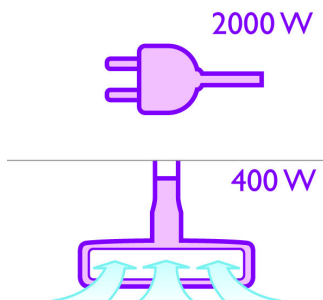

- Těsnění HEPA a omyvatelný filtr HEPA 13

Snadné čištění dokonce i blízko nábytku

- Hubice Tri-Active s jedinečnou funkcí tří v jednom

Skvělý dosah

- Extra velký dosah 11 m

PHILIPS

Přednosti

2 000W motor