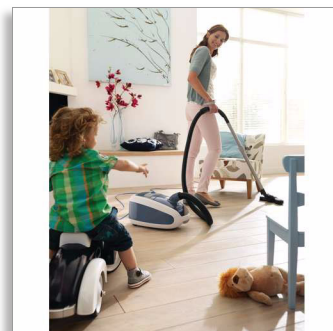

Philips StudioPower
Sáčkový vysavač s hubicí
Tri-active

HomeCare

FC9080

Malý velký pomocník

Vysoký výkon, kompaktní velikost

Vysavač StudioPower od společnosti Philips v sobě kombinuje výkon velkého vysavače s kompaktností malého vysavače. Jeho velký výkon, malá velikost, 2 madla a velký dosah nabízejí obrovskou flexibilitu, která vám umožní rychlý pohyb po domě.

Vynikající čisticí výsledky

- Motor o příkonu 2000 W vytváří max. sací výkon 400 W

Snadné použití v celé domácnosti

- Dvě pohodlná madla k přenášení pro mimořádné pohodlí

Vysoce efektivní antialergický systém

Tento výkonný motor o příkonu 2 000 W vytváří max. sací výkon 400 W, který zajistí vynikající výsledky čištění.

Pohodlná madla k přenášení

Tento vysavač neobsahuje jedno, ale dvě madla pro přenášení. Pokud je vysavač na kolečkách, nachází se madlo na jeho horní straně, takže s ním můžete snadno manipulovat, aniž byste se museli příliš ohýbat. Druhé madlo na předku zařízení umožňuje pohodlné přenášení vysavače ve svislé poloze.

Použitelnost

- Akční rádius: 11 m
- Rukojeť pro přenášení: Na horní a přední straně
- Kazeta Clean Comfort: Ano
- Délka kabelu: 8 m
- Spojka trubice: Tlačítko
- Indikátor naplnění prachového sáčku: Ano
- Ovládání napájení: Elektronika ve spotřebiči
- Typ trubice: Kovová dvoudílná teleskopická trubice
- Typ koleček: Pryžová