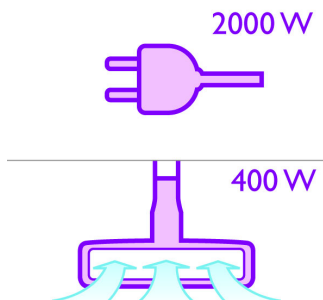

- HEPA AirSeal og HEPA 13-filter

Nem rengøring, selv rundt om møbler

- TriActive-mundstykke med unik 3-i-1-funktion

Stor rækkevidde

- Ekstra stor rækkevidde på 11 m

PHILIPS

Vigtigste nyheder

2000 W motor

løfte det på en behagelig måde i opretstående position.

HEPA AirSeal, HEPA 13-filter

HEPA AirSeal & HEPA 13 filter

Denne Philips-støvsuger er designet, så al luft, der suges ind, passerer det vaskbare HEPA 13-filter (99,95 % filtrering), før den blæses ud igen. Intet slipper udenom.