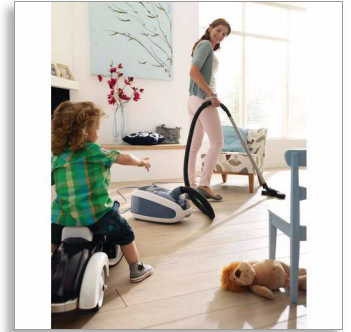

Philips StudioPower
Støvsuger med pose og
TriActive-mundstykke

2000 W
AirflowMax-teknologi

FC9080/01

Effektiv og kompakt støvsuger

Stor kraft, kompakt størrelse

StudioPower fra Philips kombinerer en stor støvsugers ydeevne med en lilles kompakte størrelse. Dens store kraft, lille størrelse, 2 håndtag og store rækkevidde giver stor fleksibilitet, så du hurtigt kan bevæge dig omkring i dit hjem.

Flotte rengøringsresultater

- 2000 W motor, der genererer maks. 400 W sugestyrke

Nem at bruge overalt i huset

- To praktiske bærehåndtag, der gør det nemt at bære støvsugeren

Utroligt effektivt anti-allergisystem

- HEPA AirSeal og HEPA 13-filter

Nem rengøring, selv rundt om møbler

- TriActive-mundstykke med unik 3-i-1-funktion

Stor rækkevidde

- Ekstra stor rækkevidde på 11 m

PHILIPS

Vigtigste nyheder

2000 W motor