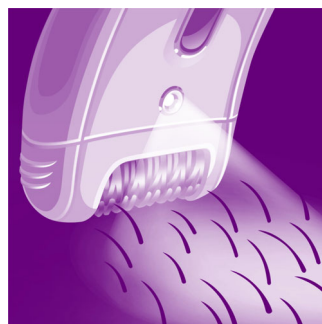

- Cabezal de afeitado para afeitar y recortar zonas sensibles
- Pinzas adicionales de lujo portátiles con luz y espejo

PHILIPS

Destacados

Pinzas cerámicas

Las pinzas de cerámica texturadas atrapan hasta el vello más fino entre sus discos de forma eficaz

Sistema delicado

La delicada barra de masaje vibratoria estimula y calma la piel para que disfrutes de una depilación agradable

Cabezal de afeitado para zonas sensibles

Cabezal de afeitado para resultados perfectos en zonas sensibles como las axilas y el área del cavado. Con peine para recortar y definir el contorno del cavado.

Recargable

Depílate sin importar dónde estés con esta depiladora sin cables. Proporciona hasta 40 minutos de autonomía sin cables con una hora de carga rápida.

Opti-Light

La luz Opti-Light incorporada revela claramente hasta el vello más fino y diminuto

Sistema de estiramiento de la piel

El sutil estiramiento de la piel levanta hasta el vello más corto para que puedas eliminarlo fácilmente.

Cabezal extra ancho

El cabezal extra ancho de la depiladora atrapa y elimina más vello en una sola pasada y en pocos minutos para ofrecerle una piel suave y resultados duraderos