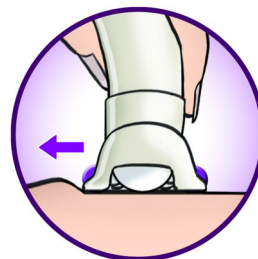

Sistema delicado

La delicada barra de masaje vibratoria estimula y calma la piel para que disfrutes de una depilación agradable

Cabezal de afeitado para zonas sensibles

Cabezal de afeitado para resultados perfectos en zonas sensibles como las axilas y el área del cavado. Con peine para recortar y definir el contorno del cavado.

Recargable

Depílate sin importar dónde estés con esta depiladora sin cables. Proporciona hasta 40 minutos de autonomía sin cables con una hora de carga rápida.

Opti-Light

La luz Opti-Light incorporada revela claramente hasta el vello más fino y diminuto

Sistema de estiramiento de la piel

El sutil estiramiento de la piel levanta hasta el vello más corto para que puedas eliminarlo fácilmente.

Cabezal extra ancho

El cabezal extra ancho de la depiladora atrapa y elimina más vello en una sola pasada y en pocos minutos para ofrecerle una piel suave y resultados duraderos

El movimiento giratorio te ayuda a mantener la depiladora en el ángulo ideal para conseguir mejores resultados

Pinzas inteligentes

Las pinzas vienen en una elegante funda con luz y espejo integrados, ideal para las cejas