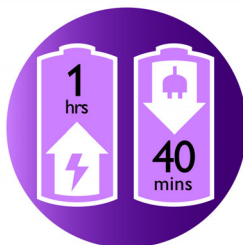

Recargable

Depílate sin importar dónde estés con esta depiladora sin cables. Proporciona hasta 40 minutos de autonomía sin cables con una hora de carga rápida.