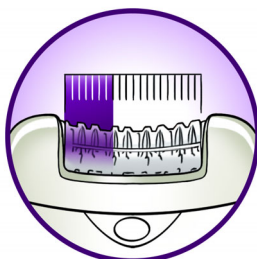

Sistema delicado

La delicada barra de masaje vibratoria estimula y calma la piel para que disfrutes de una depilación agradable

Cabezal de afeitado para zonas sensibles

Cabezal de afeitado para resultados perfectos en zonas sensibles como las axilas y el área del cavado. Con peine para recortar y definir el contorno del cavado.

Recargable

Depílate sin importar dónde estés con esta depiladora sin cables. Proporciona hasta 40 minutos de autonomía sin cables con una hora de carga rápida.

Opti-Light

La luz Opti-Light incorporada revela claramente hasta el vello más fino y diminuto

Sistema de estiramiento de la piel

El sutil estiramiento de la piel levanta hasta el vello más corto para que puedas eliminarlo fácilmente.

Cabezal extra ancho

El cabezal extra ancho de la depiladora atrapa y elimina más vello en una sola pasada y en pocos minutos para ofrecerle una piel suave y resultados duraderos

El movimiento giratorio te ayuda a mantener la depiladora en el ángulo ideal para conseguir mejores resultados

Pinzas inteligentes

Las pinzas vienen en una elegante funda con luz y espejo integrados, ideal para las cejas