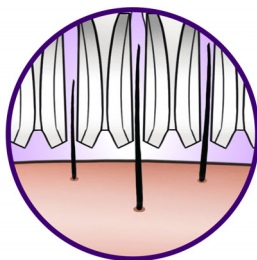

Más comodidad

- La barra de masaje vibratoria estimula y calma la piel
- Cabezal de depilación lavable para una higiene óptima
- Hasta 40 minutos de depilación sin cable, recarga rápida de 1 hora

Soluciones precisas para las zonas más delicadas

- Cabezal de afeitado para afeitar y recortar zonas sensibles
- Pinzas adicionales de lujo portátiles con luz y espejo

PHILIPS

Destacados

Pinzas cerámicas

Las pinzas de cerámica texturadas atrapan hasta el vello más fino entre sus discos de forma eficaz

Sistema delicado

La delicada barra de masaje vibratoria estimula y calma la piel para que disfrutes de una depilación agradable

Cabezal de afeitado para zonas sensibles

Cabezal de afeitado para resultados perfectos en zonas sensibles como las axilas y el área del cavado. Con peine para recortar y definir el contorno del cavado.

Sistema de estiramiento de la piel

El sutil estiramiento de la piel levanta hasta el vello más corto para que puedas eliminarlo fácilmente.

Cabezal extra ancho

El cabezal extra ancho de la depiladora atrapa y elimina más vello en una sola pasada y en pocos minutos para ofrecerle una piel suave y resultados duraderos