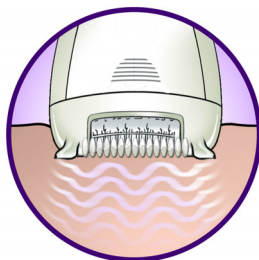

Depilación eficaz y suavidad duradera

- El cabezal extra ancho elimina más vello en una sola pasada
- Las pinzas de cerámica texturadas eliminan suavemente hasta el vello más fino
- Este sistema levanta y elimina todo el vello
- El accesorio de máximo rendimiento gira para lograr un contacto óptimo con la piel
- Opti-Light expone hasta el vello más fino
- El sistema de estiramiento de la piel ayuda a eliminar hasta el vello más corto
- La función de control de velocidad mantiene la velocidad de depilación en un nivel ideal

- Cabezal de afeitado para afeitar y recortar zonas sensibles
- Pinzas adicionales de lujo portátiles con luz y espejo

PHILIPS

Destacados

Pinzas cerámicas

Las pinzas de cerámica texturadas atrapan hasta el vello más fino entre sus discos de forma eficaz

Sistema delicado

La delicada barra de masaje vibratoria estimula y calma la piel para que disfrutes de una depilación agradable

Cabezal de afeitado para zonas sensibles

Cabezal de afeitado para resultados perfectos en zonas sensibles como las axilas y el área del cavado. Con peine para recortar y definir el contorno del cavado.

Sistema de estiramiento de la piel

El sutil estiramiento de la piel levanta hasta el vello más corto para que puedas eliminarlo fácilmente.

Cabezal extra ancho

El cabezal extra ancho de la depiladora atrapa y elimina más vello en una sola pasada y en pocos minutos para ofrecerle una piel suave y resultados duraderos