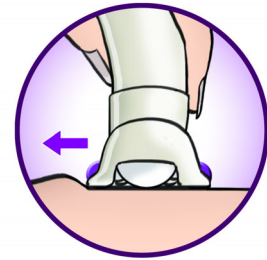

### Cabezal de afeitado de zonas sensibles

Cabezal de afeitado para un afeitado perfecto de zonas sensibles como las axilas y la línea del bikini. Con peine-guía para recortar y definir el contorno de la línea del bikini.

### Sin cable

Depílate en cualquier lugar con esta depiladora sin cable. Hasta 40 minutos de depilación sin cable, rápida recarga en 1 hora.

### Sistema de estiramiento de piel

La ligera acción de estiramiento de la piel levanta incluso el vello más corto para depilarlo fácilmente.