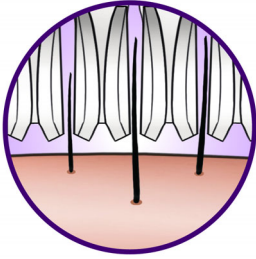

Destacados

Pinzas cerámicas

Las pinzas de textura cerámica atrapan el vello eficazmente y evitan que incluso el vello más fino se escape de entre los discos