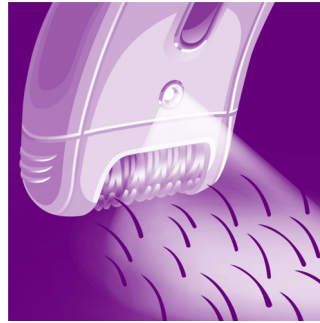

Luz Opti-Light

La luz Opti-Light incorporada revela hasta el vello más fino y diminuto