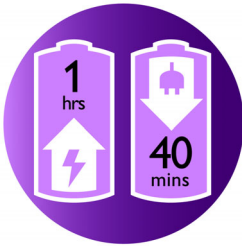

Sin cable

Depílate en cualquier lugar con esta depiladora sin cable. Hasta 40 minutos de depilación sin cable, rápida recarga en 1 hora.